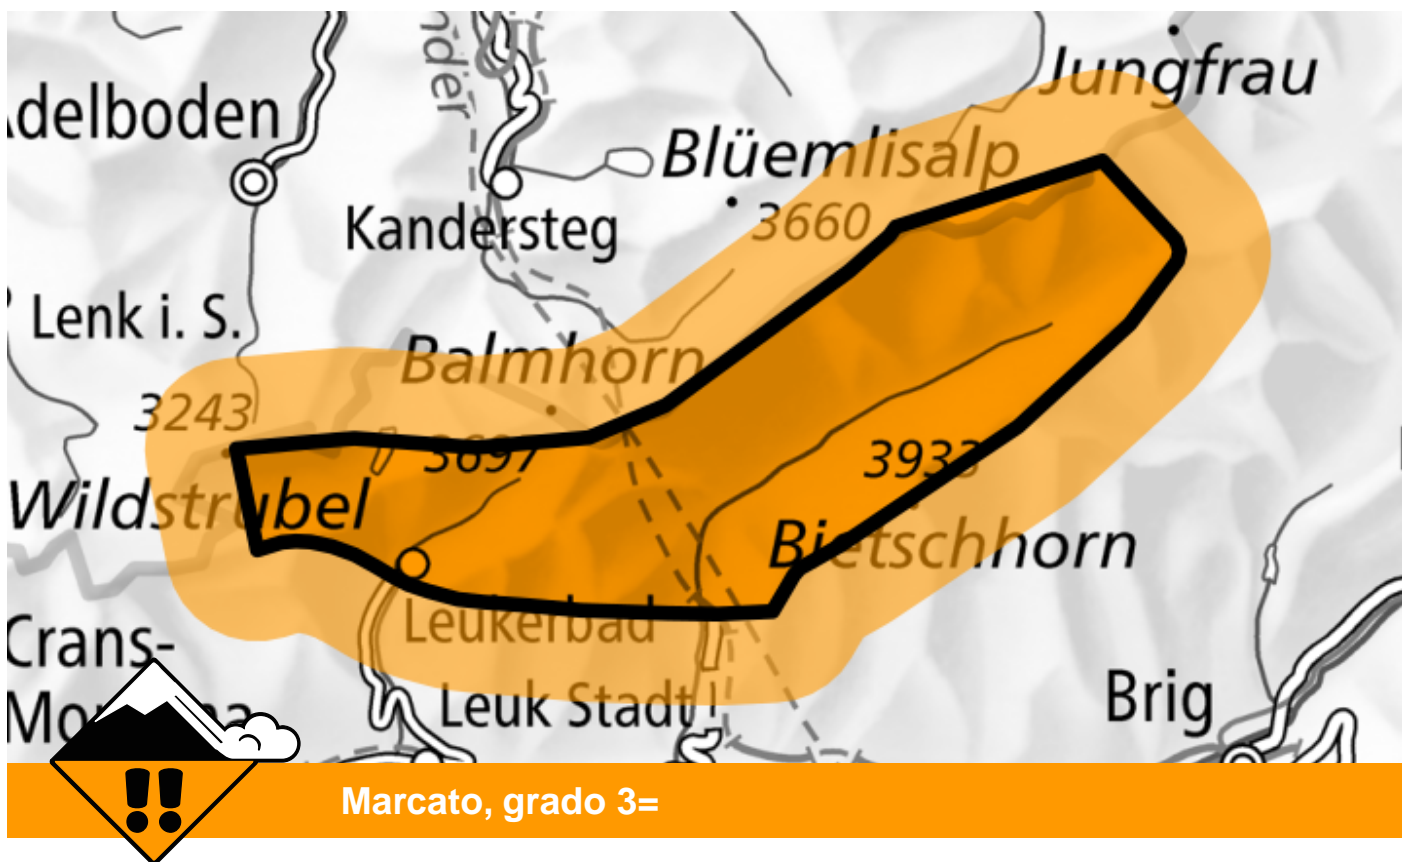

Pericolo valanghe

Previsione fino a: 29.11.2023, 17:00 / Prossimo aggiornamento: 29.11.2023, 17:00

Neve fresca

Punti pericolosi

Descrizione del pericolo

L'abbondante neve fresca e gli accumuli di neve ventata per lo più di grandi dimensioni sono instabili. Sino alla notte, sono possibili valanghe spontanee. Già un singolo appassionato di sport invernali può provocare il distacco di valanghe. Le valanghe possono raggiungere grandi dimensioni. Le escursioni e le discese fuori pista richiedono esperienza nella valutazione del pericolo di valanghe e attenzione.

Attualmente il servizio di previsione valanghe dispone di informazioni limitate dal territorio. Il pericolo di valanghe dovrebbe quindi essere valutato con particolare attenzione sul posto.

Scala del pericolo

 1 debole

 2 moderato

 3 marcato

 4 forte

 5 molto forte