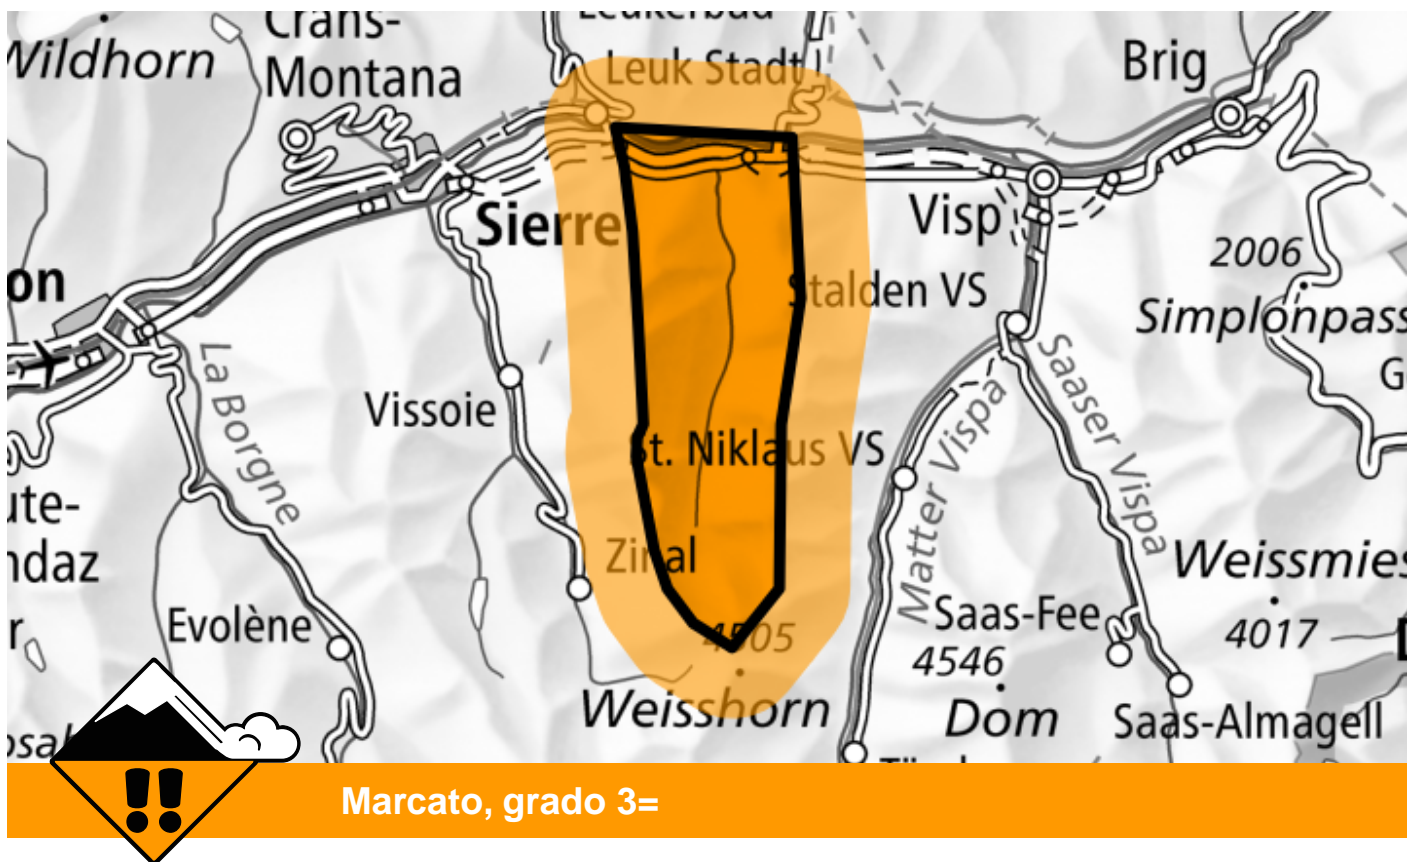

Pericolo valanghe

Previsione fino a: 29.11.2023, 17:00 / Prossimo aggiornamento: 29.11.2023, 17:00

Neve fresca

Punti pericolosi

Descrizione del pericolo

L'abbondante neve fresca e gli accumuli di neve ventata per lo più di grandi dimensioni sono instabili. Sino alla notte, sono possibili valanghe spontanee. Già un singolo appassionato di sport invernali può provocare il distacco di valanghe. Le valanghe possono raggiungere grandi dimensioni. Le escursioni e le discese fuori pista richiedono esperienza nella valutazione del pericolo di valanghe e attenzione.

Attualmente il servizio di previsione valanghe dispone di informazioni limitate dal territorio. Il pericolo di valanghe dovrebbe quindi essere valutato con particolare attenzione sul posto.

Scala del pericolo