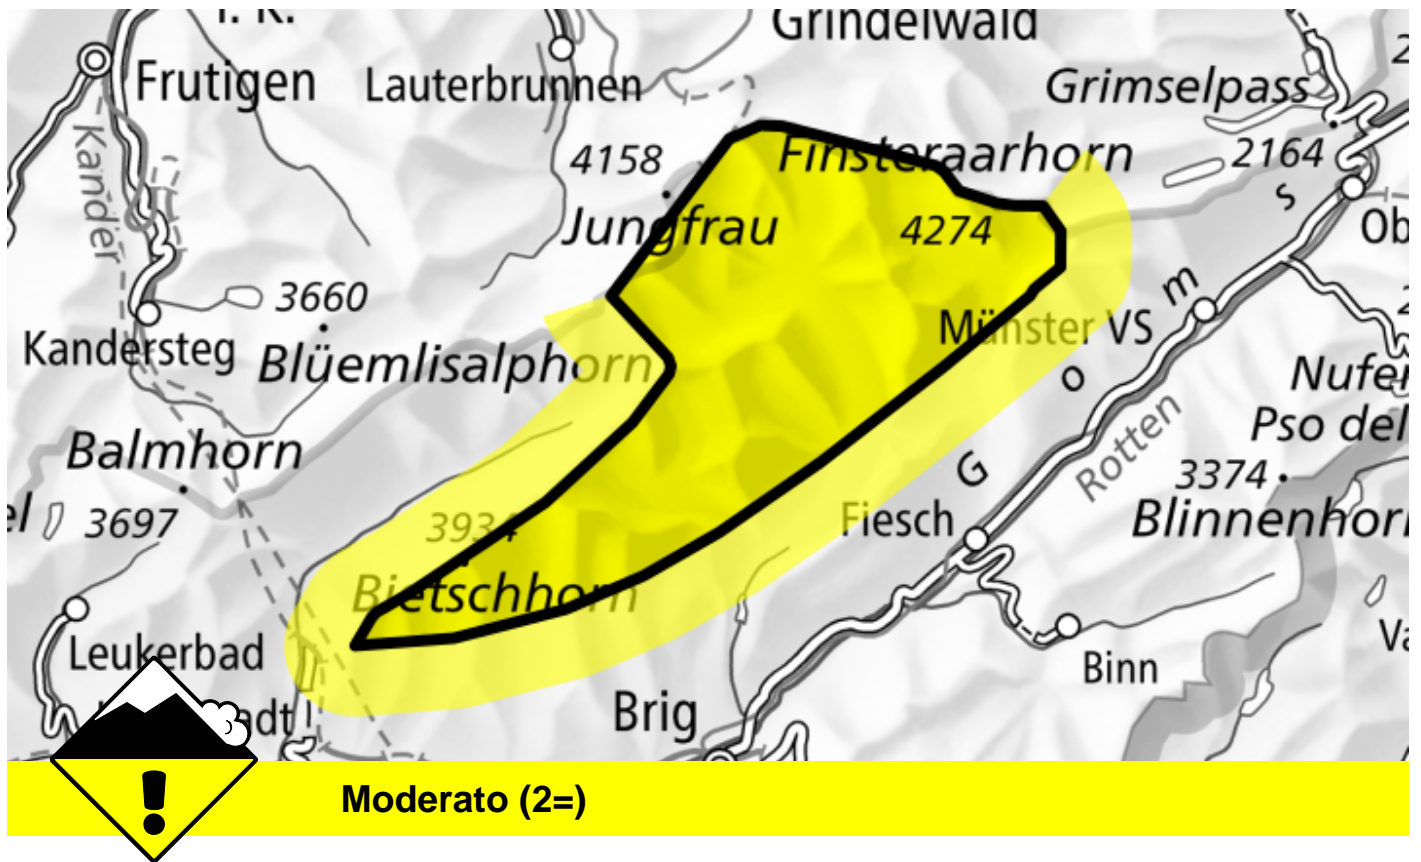

Pericolo valanghe

Previsione fino a: 9.12.2023, 17:00 / Prossimo aggiornamento: 9.12.2023, 17:00

Lastroni da vento, Valanghe di slittamento

Punti pericolosi

Descrizione del pericolo

Gli accumuli di neve ventata nuovi e meno recenti possono in parte subire un distacco provocato. Inoltre, a livello molto isolato, le valanghe possono anche coinvolgere gli strati più profondi e raggiungere dimensioni medie. Questi punti pericolosi sono molto rari ma appena individuabili. Si consiglia una prudente scelta dell'itinerario. A tutte le esposizioni, sono ancora possibili valanghe per scivolamento di neve di medie dimensioni al di sotto dei 2200 m circa. Evitare le zone con rotture da scivolamento.

Scala del pericolo