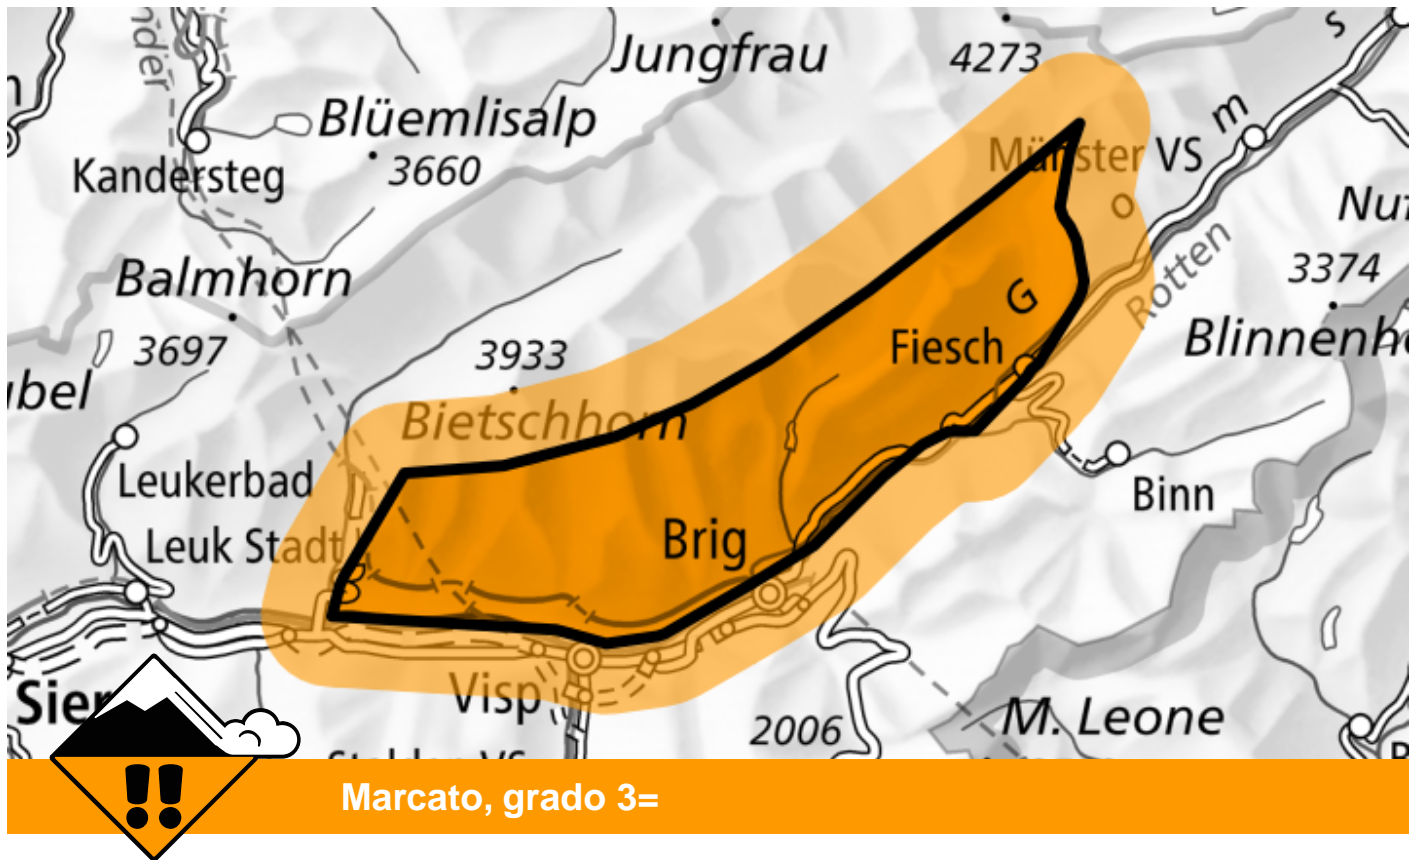

# Pericolo valanghe

Previsione fino a: 29.11.2023, 17:00 / Prossimo aggiornamento: 29.11.2023, 17:00

## Neve fresca

### Punti pericolosi

### Descrizione del pericolo

L'abbondante neve fresca e gli accumuli di neve ventata per lo più di grandi dimensioni sono instabili. Sino alla notte, sono possibili valanghe spontanee. Già un singolo appassionato di sport invernali può provocare il distacco di valanghe. Le valanghe possono raggiungere grandi dimensioni. Le escursioni e le discese fuori pista richiedono esperienza nella valutazione del pericolo di valanghe e attenzione.