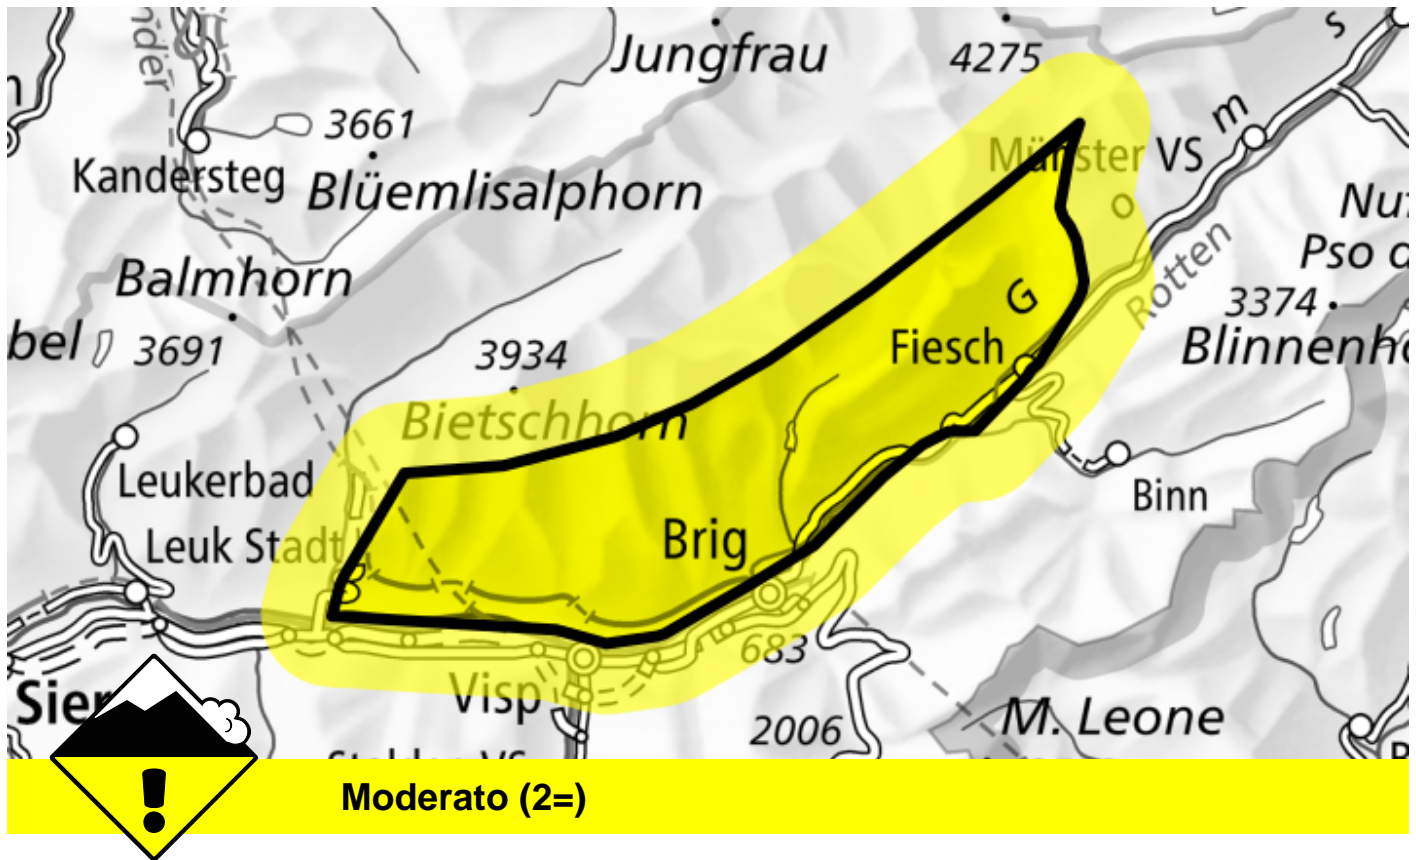

Pericolo valanghe

Previsione fino a: 4.2.2025, 17:00 / Prossimo aggiornamento: 4.2.2025, 08:00

Nessun problema valanghivo evidente

Punti pericolosi

Descrizione del pericolo

Le valanghe possono in parte distaccarsi coinvolgendo gli strati superficiali del manto e raggiungere dimensioni medie.

Le escursioni con gli sci e le racchette da neve, così come le discese fuori pista richiedono una prudente scelta dell'itinerario.

Scala del pericolo

1 debole

2 moderato

3 marcato

4 forte

5 molto forte