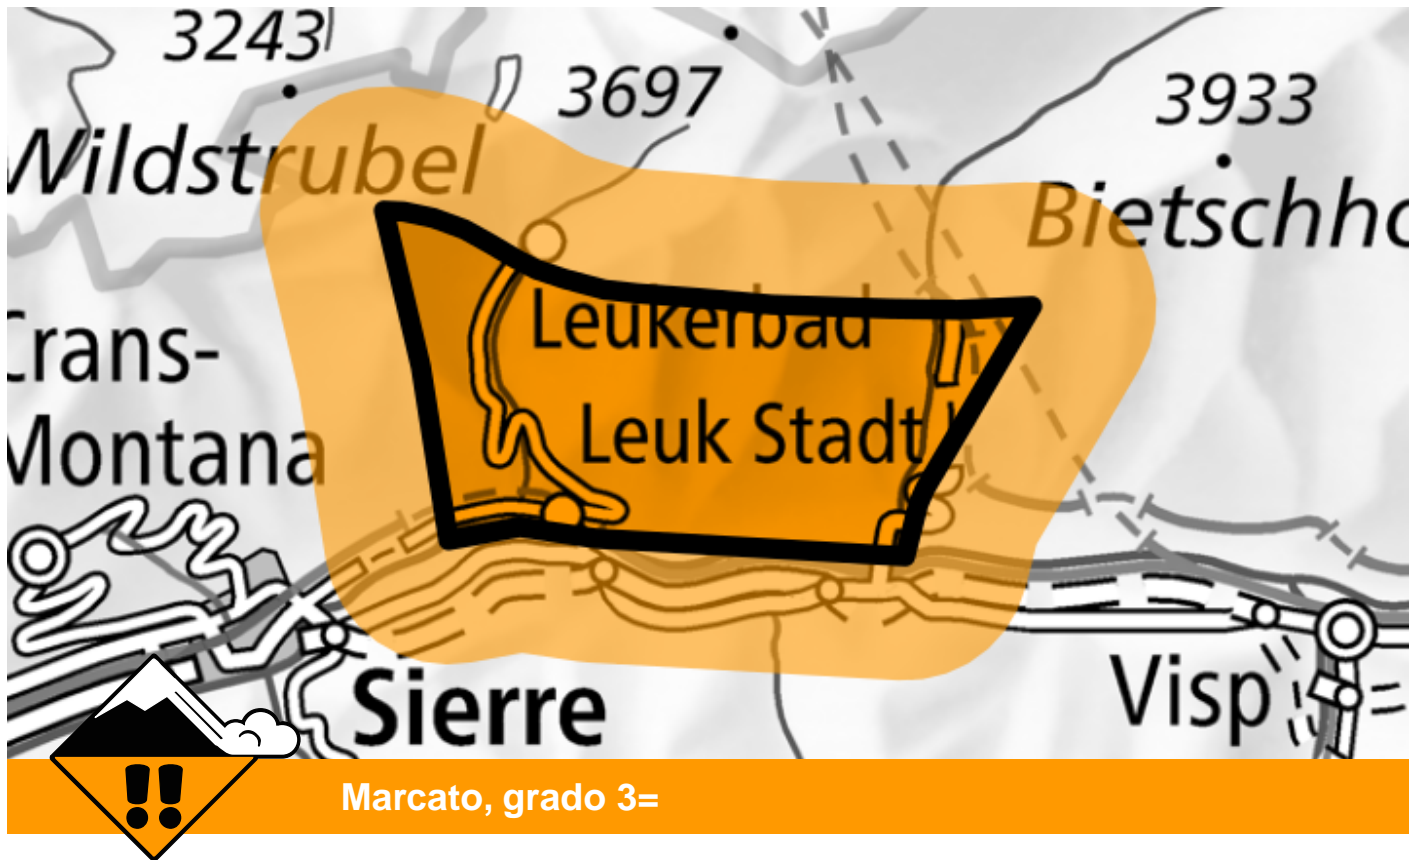

Pericolo valanghe

Previsione fino a: 29.11.2023, 17:00 / Prossimo aggiornamento: 29.11.2023, 17:00

Neve fresca

Punti pericolosi

Descrizione del pericolo

L'abbondante neve fresca e gli accumuli di neve ventata per lo più di grandi dimensioni sono instabili. Sino alla notte, sono possibili valanghe spontanee. Già un singolo appassionato di sport invernali può provocare il distacco di valanghe. Le valanghe possono raggiungere grandi dimensioni. Le escursioni e le discese fuori pista richiedono esperienza nella valutazione del pericolo di valanghe e attenzione.

Attualmente il servizio di previsione valanghe dispone di informazioni limitate dal territorio. Il pericolo di valanghe dovrebbe quindi essere valutato con particolare attenzione sul posto.

Scala del pericolo

 1 debole

 2 moderato

 3 marcato

 4 forte

 5 molto forte