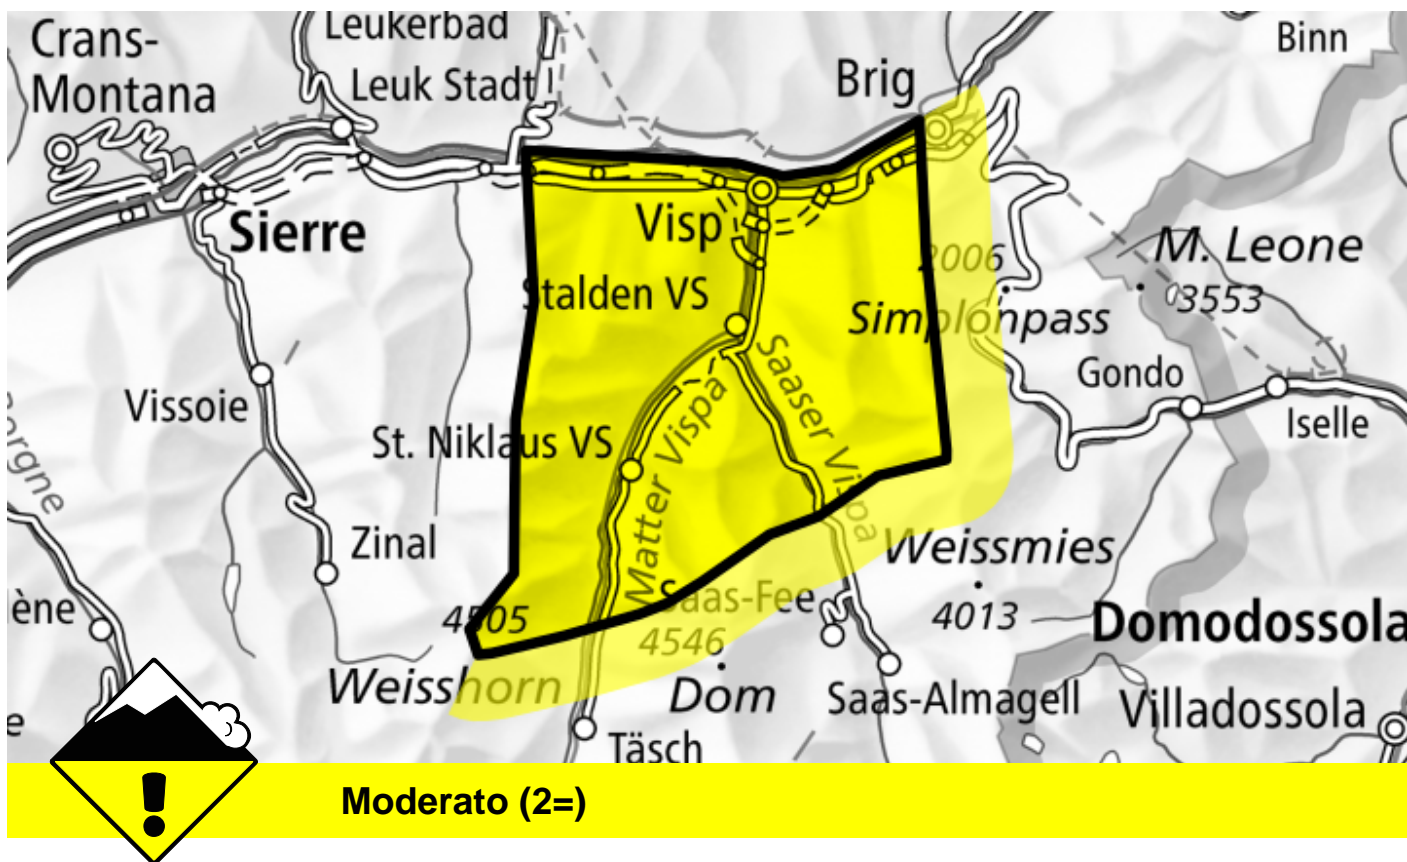

# Pericolo valanghe

Previsione fino a: 9.12.2023, 17:00 / Prossimo aggiornamento: 9.12.2023, 17:00

## Lastroni da vento, Strati deboli persistenti

### Punti pericolosi

### Descrizione del pericolo

I nuovi accumuli di neve ventata e quelli meno recenti sono in parte ancora instabili. Questi punti pericolosi si trovano soprattutto nelle zone in prossimità delle creste, nelle conche e nei canali così come in generale in quota. Inoltre, isolate valanghe possono anche subire un distacco nella neve vecchia e raggiungere dimensioni medie. Questi punti pericolosi sono appena individuabili. È opportuna una prudente scelta dell'itinerario.