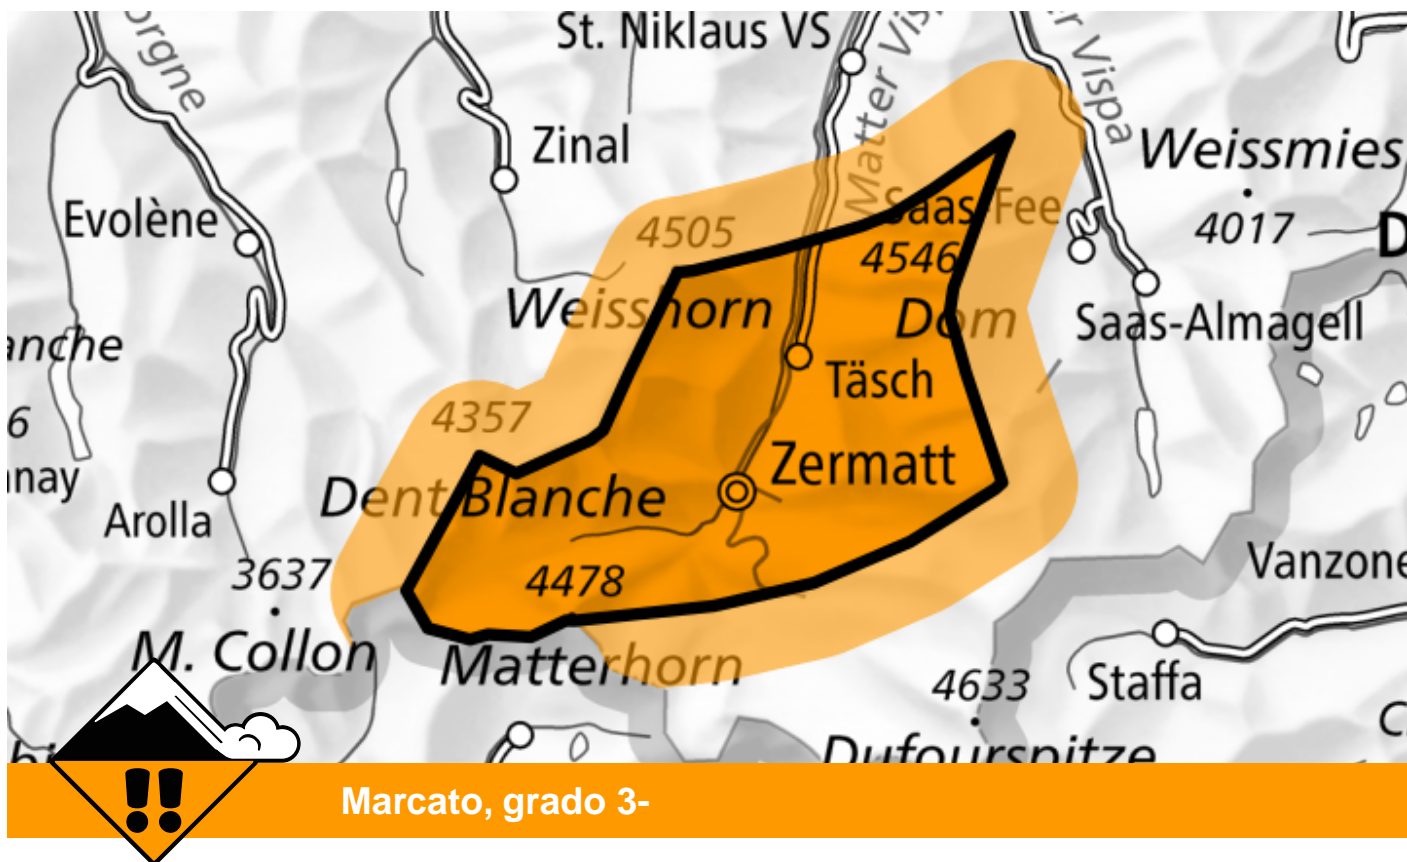

Pericolo valanghe

Previsione fino a: 29.11.2023, 17:00 / Prossimo aggiornamento: 29.11.2023, 17:00

Neve ventata

Punti pericolosi

Descrizione del pericolo

Gli accumuli di neve ventata degli ultimi giorni sono instabili. Un singolo appassionato di sport invernali può provocare il distacco di valanghe, anche di medie dimensioni. Le attività fuoripista richiedono esperienza nella valutazione del pericolo di valanghe.

Attualmente il servizio di previsione valanghe dispone di informazioni limitate dal territorio. Il pericolo di valanghe dovrebbe quindi essere valutato con particolare attenzione sul posto.

Scala del pericolo

1 debole

2 moderato

3 marcato

4 forte

5 molto forte