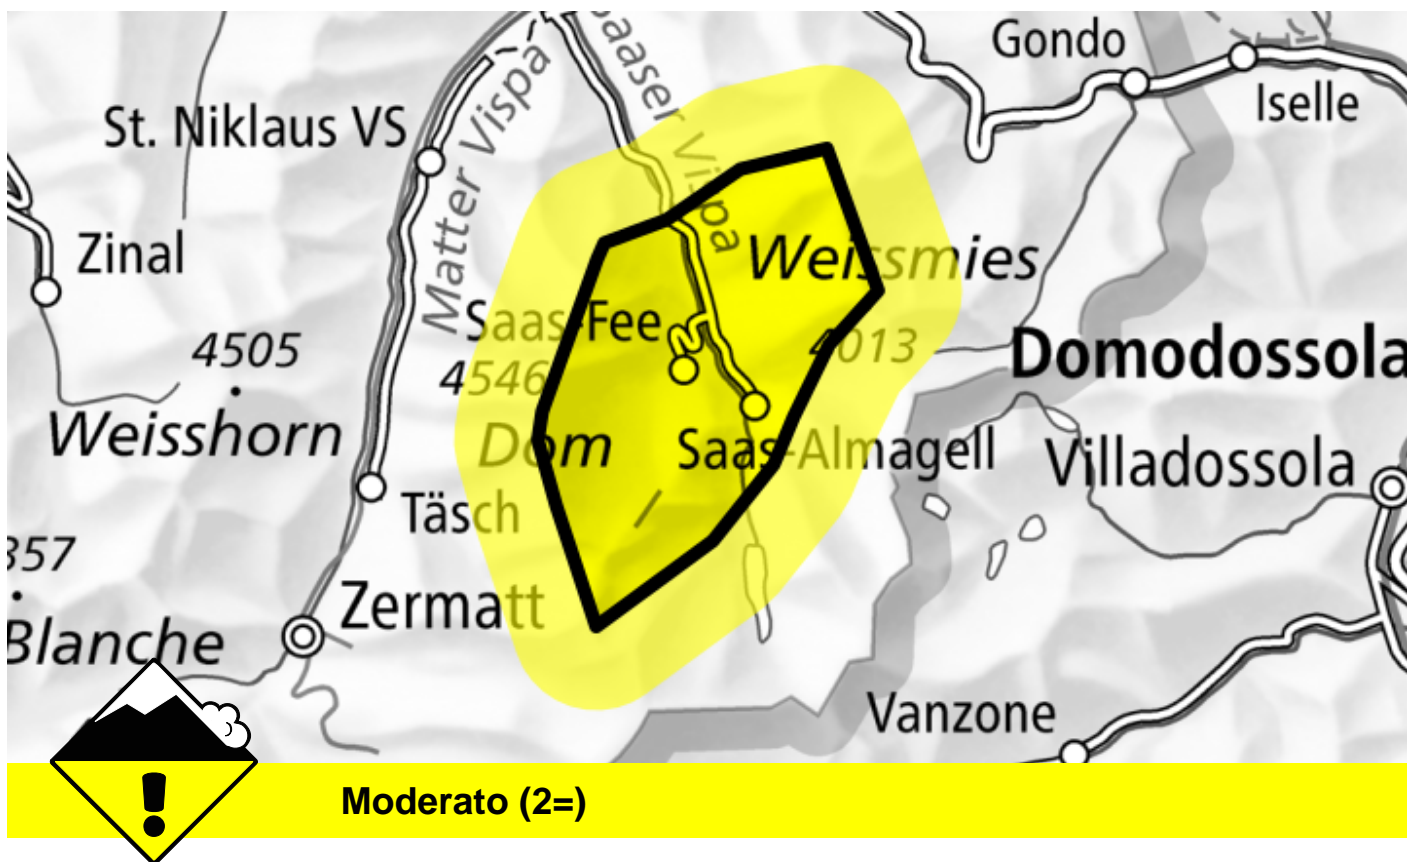

# Pericolo valanghe

Previsione fino a: 9.12.2023, 17:00 / Prossimo aggiornamento: 9.12.2023, 17:00

## Lastroni da vento, Strati deboli persistenti

### Punti pericolosi

### Descrizione del pericolo

I nuovi accumuli di neve ventata e quelli meno recenti sono in parte ancora instabili. Questi punti pericolosi si trovano soprattutto nelle zone in prossimità delle creste, nelle conche e nei canali così come in generale in quota. Inoltre, isolate valanghe possono anche subire un distacco nella neve vecchia e raggiungere dimensioni medie. Questi punti pericolosi sono appena individuabili. È opportuna una prudente scelta dell'itinerario.