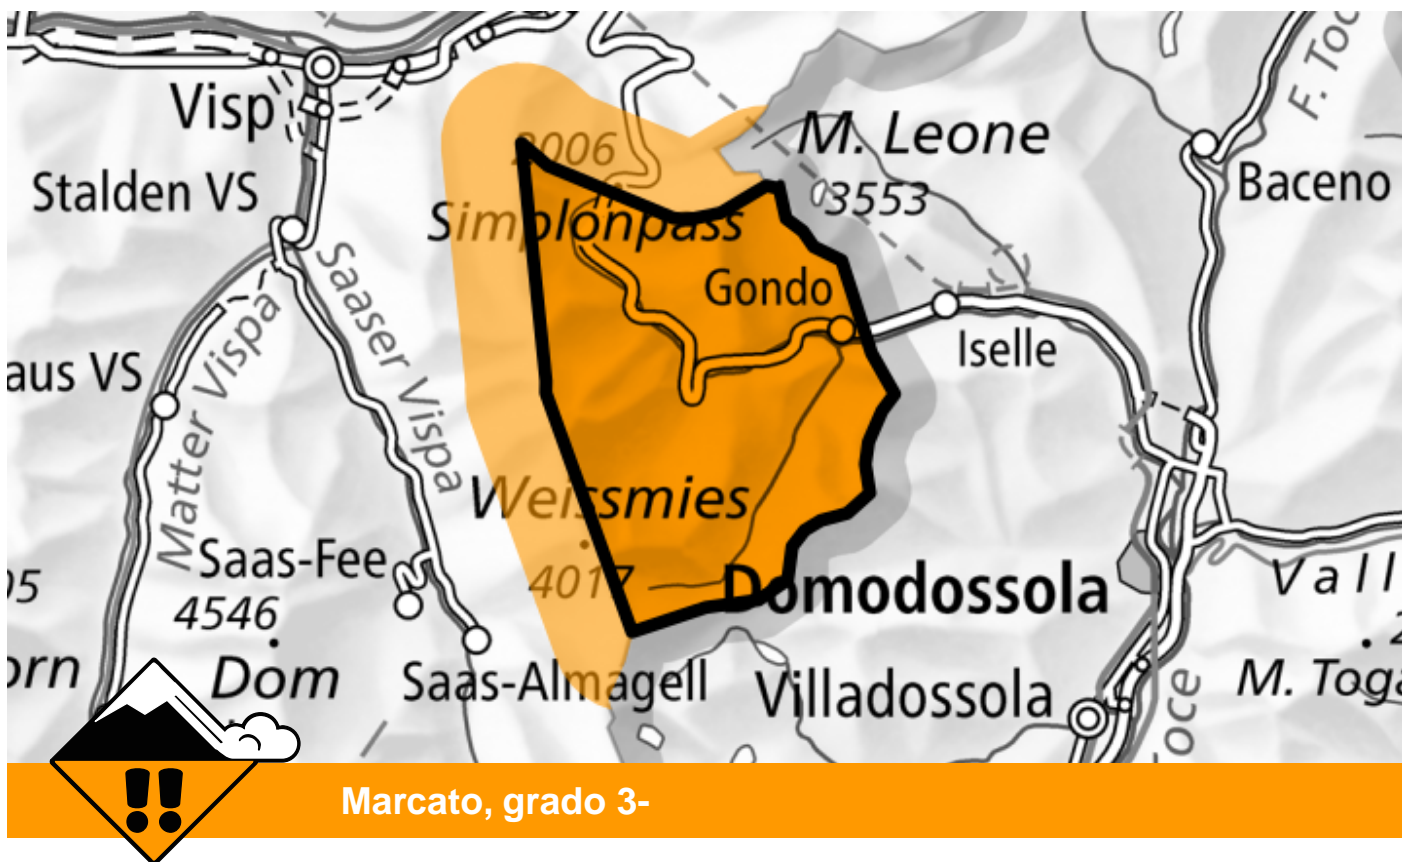

Pericolo valanghe

Previsione fino a: 29.11.2023, 17:00 / Prossimo aggiornamento: 29.11.2023, 17:00

Neve ventata

Punti pericolosi

Descrizione del pericolo

Gli accumuli di neve ventata degli ultimi giorni sono instabili. Un singolo appassionato di sport invernali può provocare il distacco di valanghe, anche di medie dimensioni. Le attività fuoripista richiedono esperienza nella valutazione del pericolo di valanghe.

Attualmente il servizio di previsione valanghe dispone di informazioni limitate dal territorio. Il pericolo di valanghe dovrebbe quindi essere valutato con particolare attenzione sul posto.

Scala del pericolo

1 debole

2 moderato

3 marcato

4 forte

5 molto forte