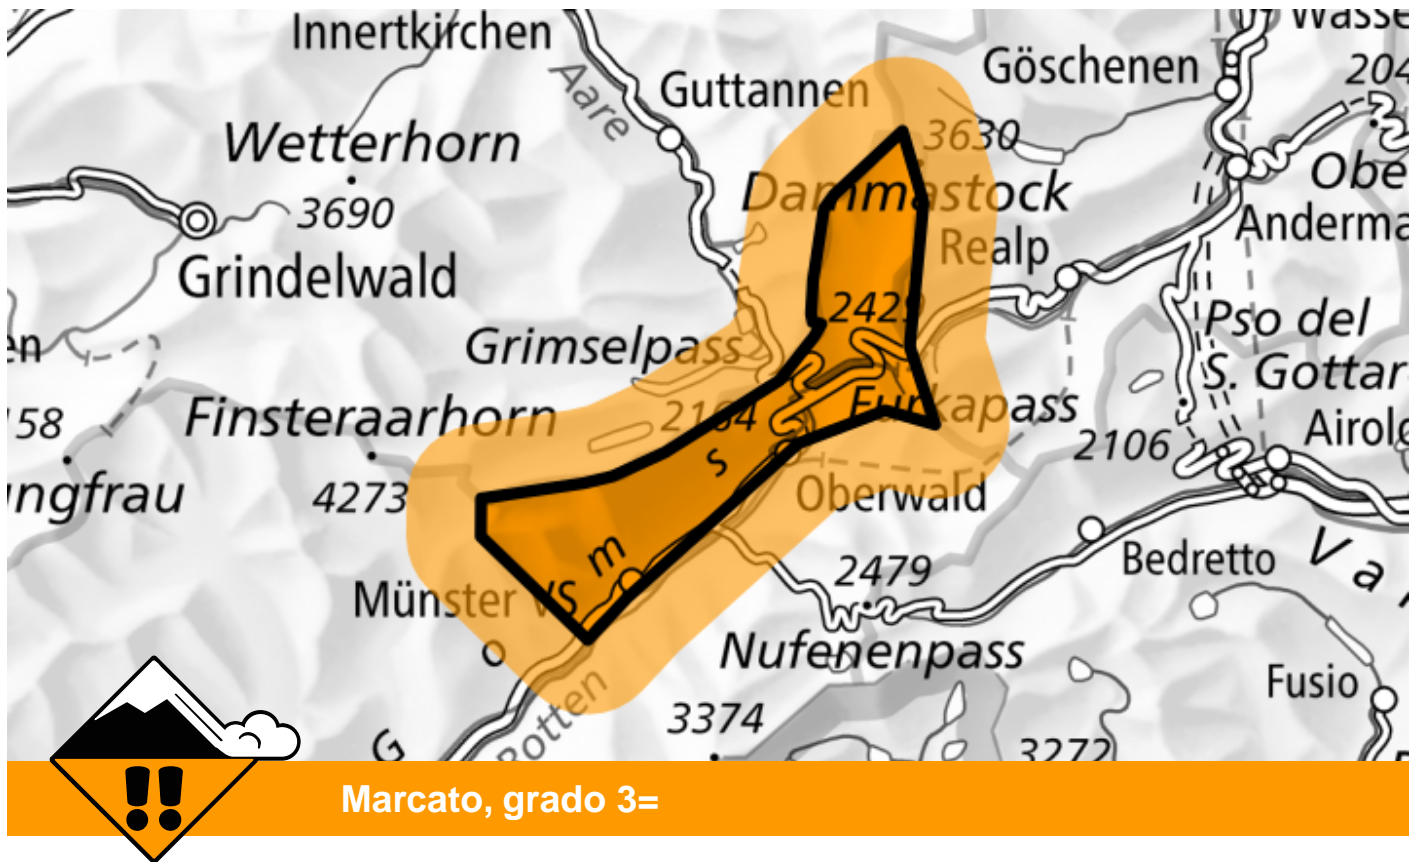

Pericolo valanghe

Previsione fino a: 29.11.2023, 17:00 / Prossimo aggiornamento: 29.11.2023, 17:00

Neve fresca

Punti pericolosi

Descrizione del pericolo

L'abbondante neve fresca e gli accumuli di neve ventata per lo più di grandi dimensioni sono instabili. Sino alla notte, sono possibili valanghe spontanee. Già un singolo appassionato di sport invernali può provocare il distacco di valanghe. Le valanghe possono raggiungere grandi dimensioni. Le escursioni e le discese fuori pista richiedono esperienza nella valutazione del pericolo di valanghe e attenzione.

Attualmente il servizio di previsione valanghe dispone di informazioni limitate dal territorio. Il pericolo di valanghe dovrebbe quindi essere valutato con particolare attenzione sul posto.

Scala del pericolo