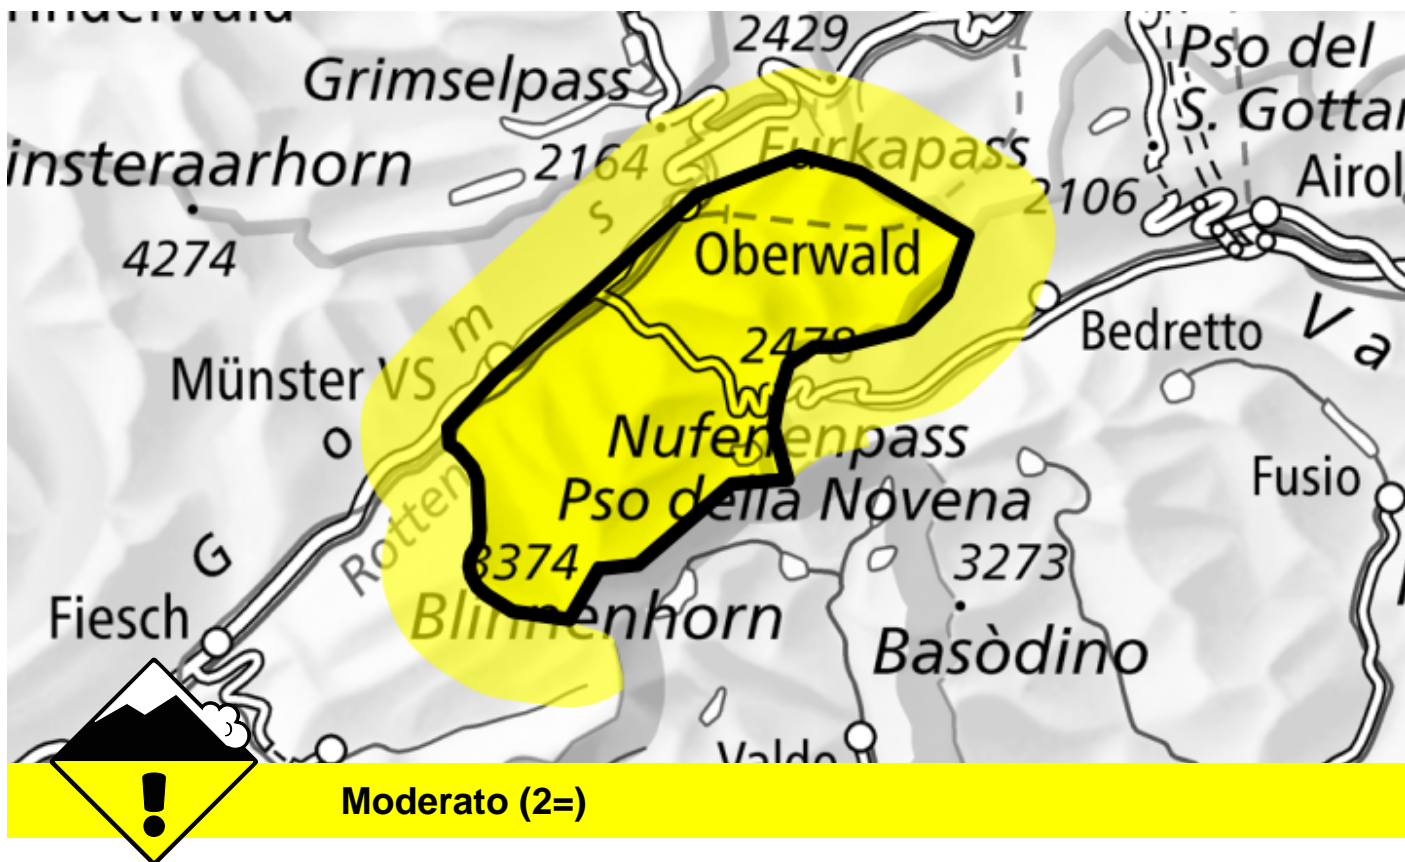

# Pericolo valanghe

Previsione fino a: 9.12.2023, 17:00 / Prossimo aggiornamento: 9.12.2023, 17:00

## Lastroni da vento, Valanghe di slittamento

### Punti pericolosi

### Descrizione del pericolo

Gli accumuli di neve ventata nuovi e meno recenti possono in parte subire un distacco provocato. Inoltre, a livello molto isolato, le valanghe possono anche coinvolgere gli strati più profondi e raggiungere dimensioni medie. Questi punti pericolosi sono molto rari ma appena individuabili. Si consiglia una prudente scelta dell'itinerario. A tutte le esposizioni, sono ancora possibili valanghe per scivolamento di neve di medie dimensioni al di sotto dei 2200 m circa. Evitare le zone con rotture da scivolamento.