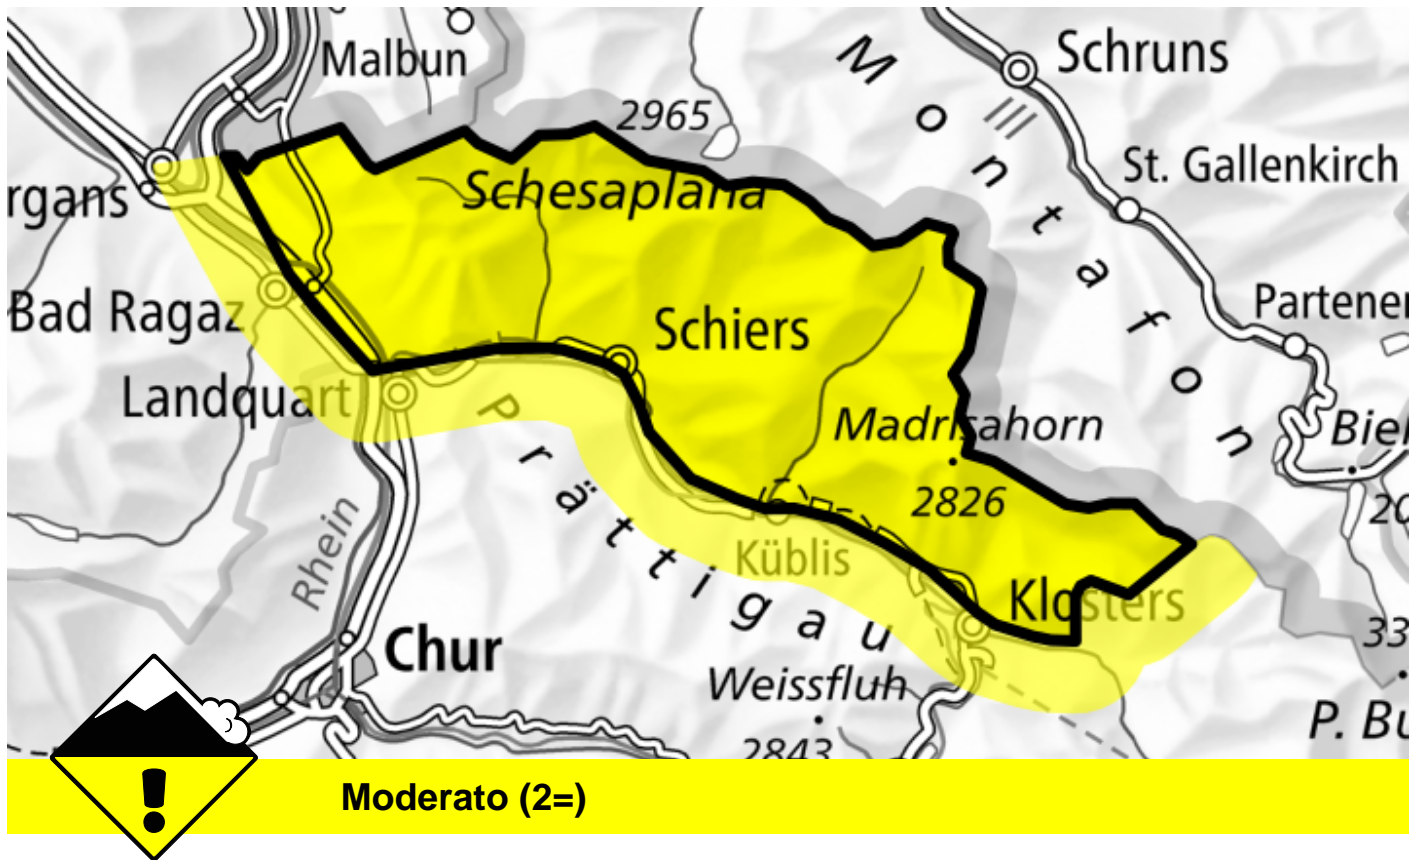

Pericolo valanghe

Previsione fino a: 9.12.2023, 17:00 / Prossimo aggiornamento: 9.12.2023, 17:00

Lastroni da vento, Valanghe di slittamento

Punti pericolosi

Descrizione del pericolo

Gli accumuli di neve ventata nuovi e meno recenti possono in parte subire un distacco provocato. Inoltre, a livello molto isolato, le valanghe possono anche coinvolgere gli strati più profondi e raggiungere dimensioni medie. Questi punti pericolosi sono molto rari ma appena individuabili. Si consiglia una prudente scelta dell'itinerario. A tutte le esposizioni, sono ancora possibili valanghe per scivolamento di neve di medie dimensioni al di sotto dei 2200 m circa. Evitare le zone con rotture da scivolamento.

Scala del pericolo

1 debole

2 moderato

3 marcato

4 forte

5 molto forte