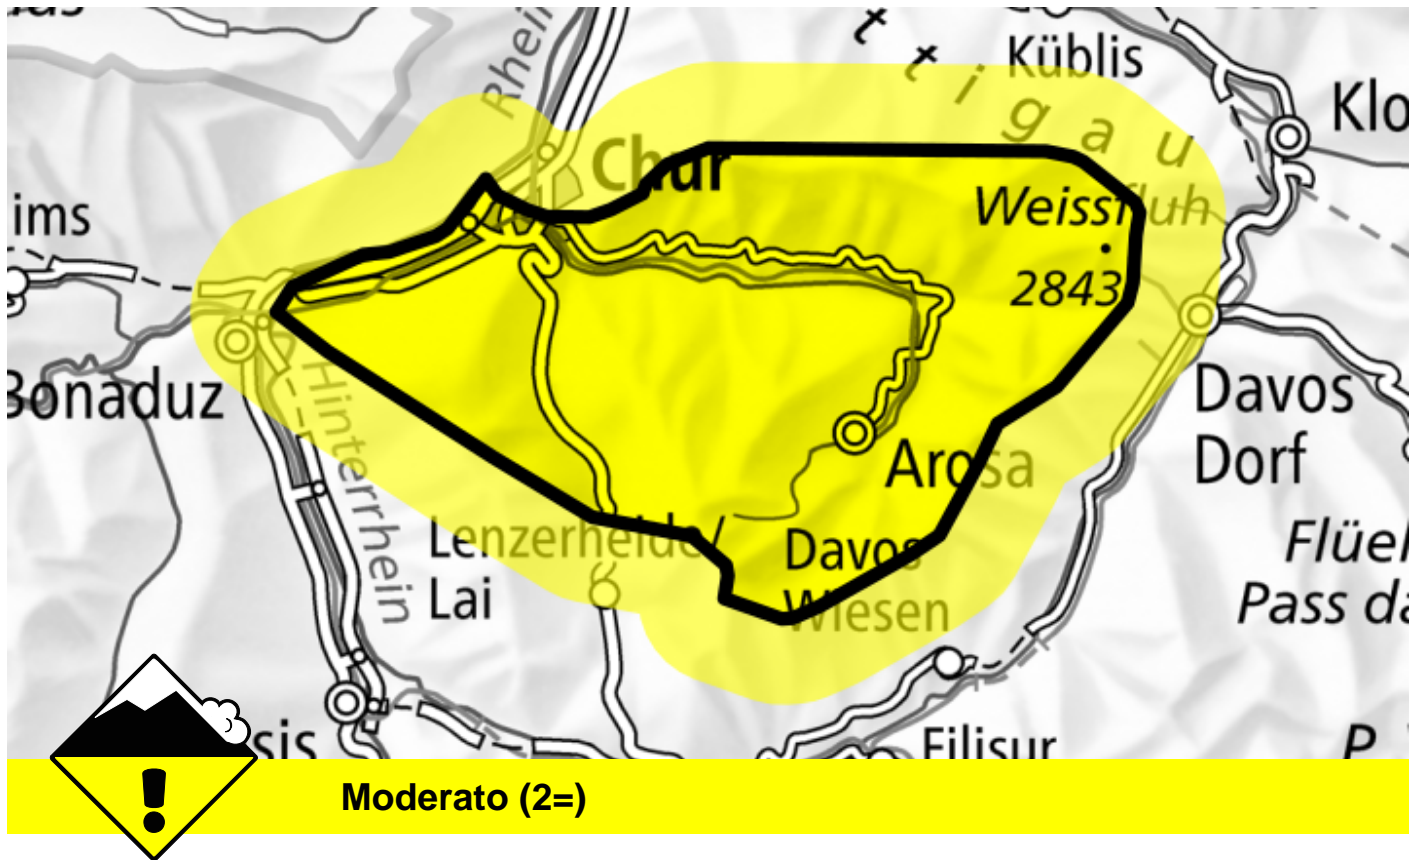

Pericolo valanghe

Previsione fino a: 9.12.2023, 17:00 / Prossimo aggiornamento: 9.12.2023, 17:00

Lastroni da vento, Valanghe di slittamento

Punti pericolosi

Descrizione del pericolo

Gli accumuli di neve ventata nuovi e meno recenti possono in parte subire un distacco provocato. Inoltre, a livello molto isolato, le valanghe possono anche coinvolgere gli strati più profondi e raggiungere dimensioni medie. Questi punti pericolosi sono molto rari ma appena individuabili. Si consiglia una prudente scelta dell'itinerario. A tutte le esposizioni, sono ancora possibili valanghe per scivolamento di neve di medie dimensioni al di sotto dei 2200 m circa. Evitare le zone con rotture da scivolamento.

Scala del pericolo