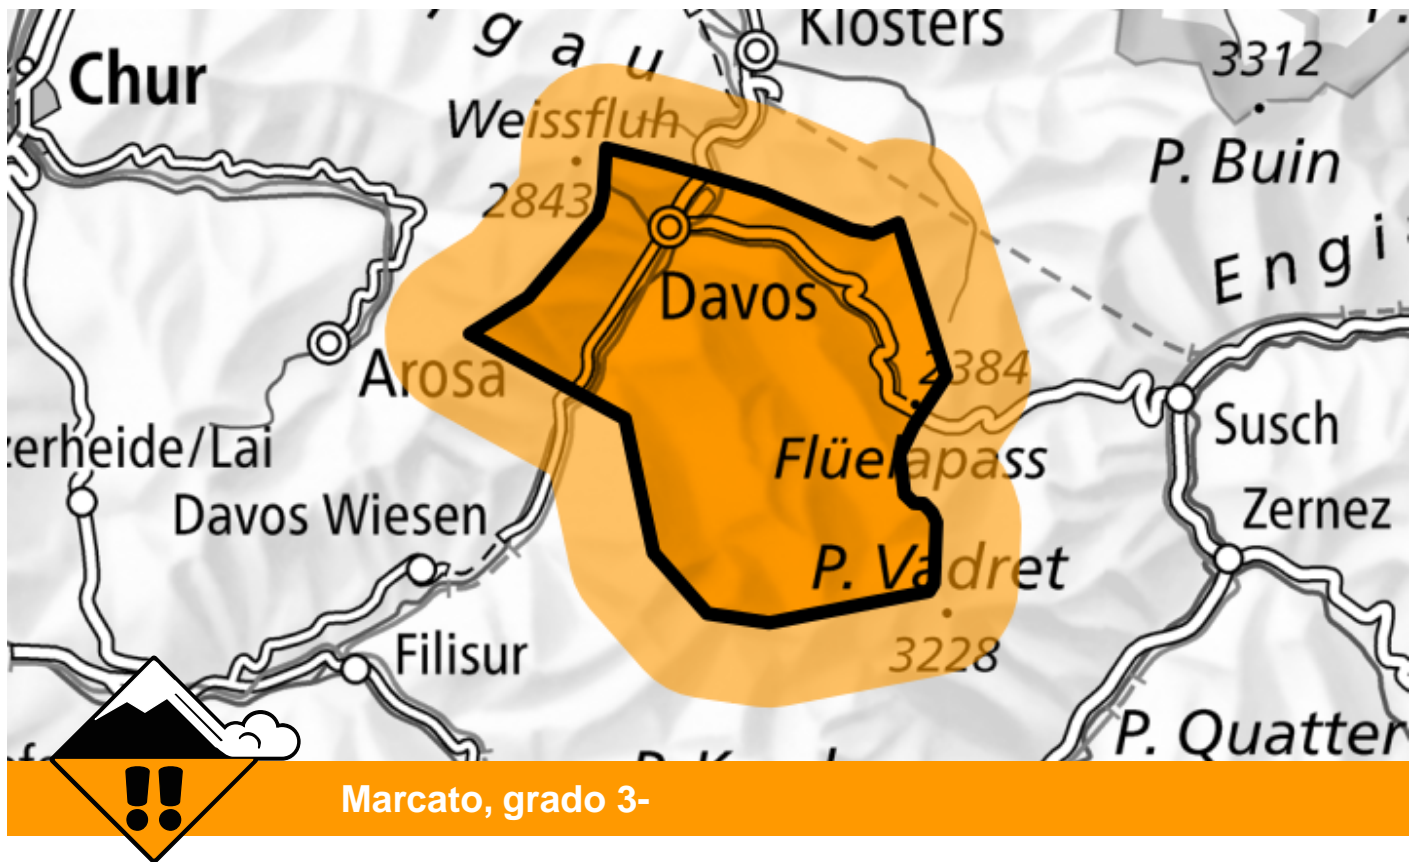

Pericolo valanghe

Previsione fino a: 29.11.2023, 17:00 / Prossimo aggiornamento: 29.11.2023, 17:00

Neve ventata

Punti pericolosi

Descrizione del pericolo

Gli accumuli di neve ventata degli ultimi giorni sono instabili. Un singolo appassionato di sport invernali può provocare il distacco di valanghe, anche di medie dimensioni. Le attività fuoripista richiedono esperienza nella valutazione del pericolo di valanghe.

Attualmente il servizio di previsione valanghe dispone di informazioni limitate dal territorio. Il pericolo di valanghe dovrebbe quindi essere valutato con particolare attenzione sul posto.

Scala del pericolo

1 debole	2 moderato	3 marcato	4 forte	5 molto forte
----------	------------	-----------	---------	---------------