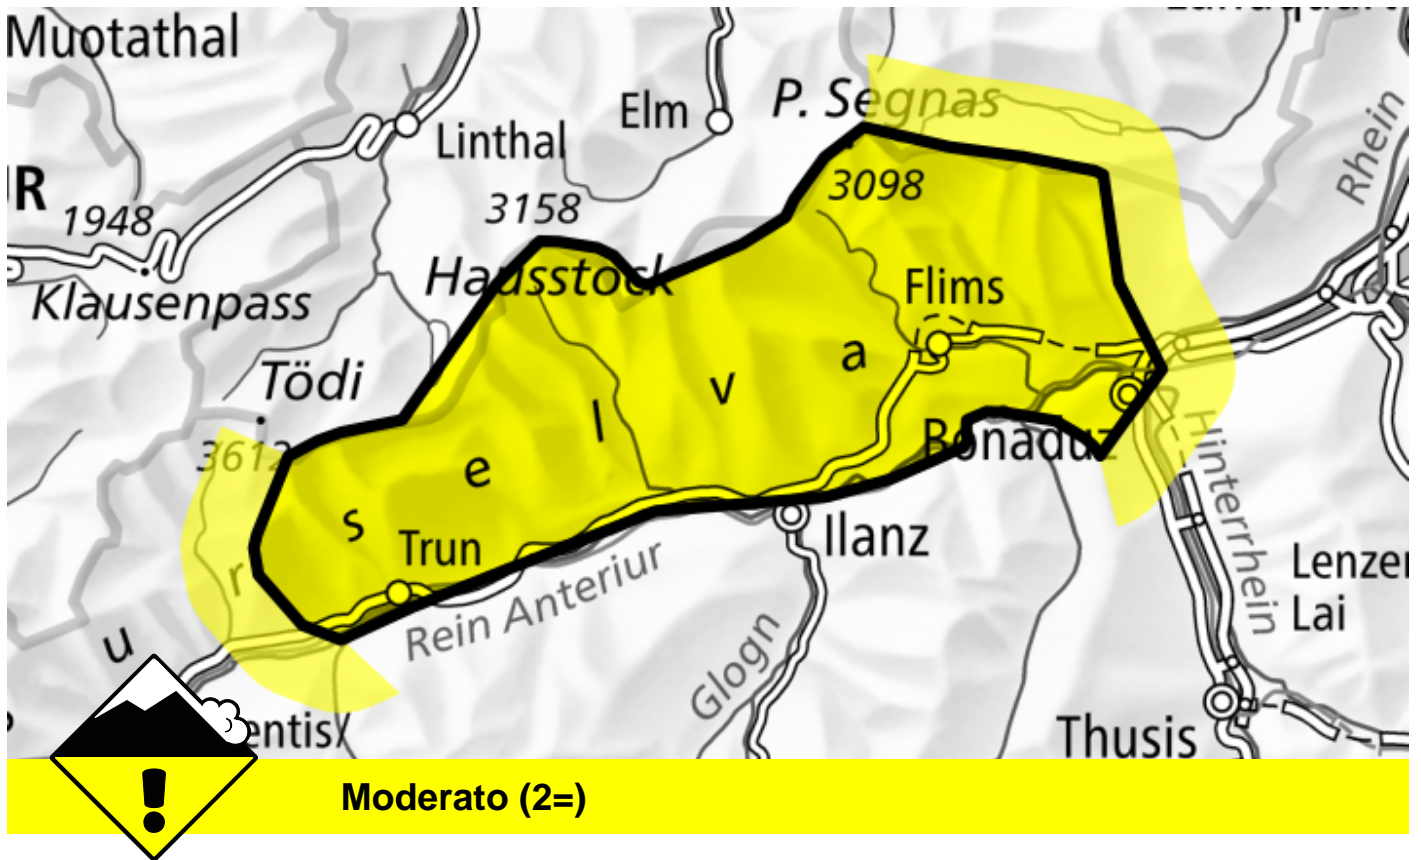

Pericolo valanghe

Previsione fino a: 9.12.2023, 17:00 / Prossimo aggiornamento: 9.12.2023, 17:00

Lastroni da vento, Valanghe di slittamento

Punti pericolosi

Descrizione del pericolo

Gli accumuli di neve ventata nuovi e meno recenti possono in parte subire un distacco provocato. Inoltre, a livello molto isolato, le valanghe possono anche coinvolgere gli strati più profondi e raggiungere dimensioni medie. Questi punti pericolosi sono molto rari ma appena individuabili. Si consiglia una prudente scelta dell'itinerario. A tutte le esposizioni, sono ancora possibili valanghe per scivolamento di neve di medie dimensioni al di sotto dei 2200 m circa. Evitare le zone con rotture da scivolamento.

Scala del pericolo

1 debole

2 moderato

3 marcato

4 forte

5 molto forte