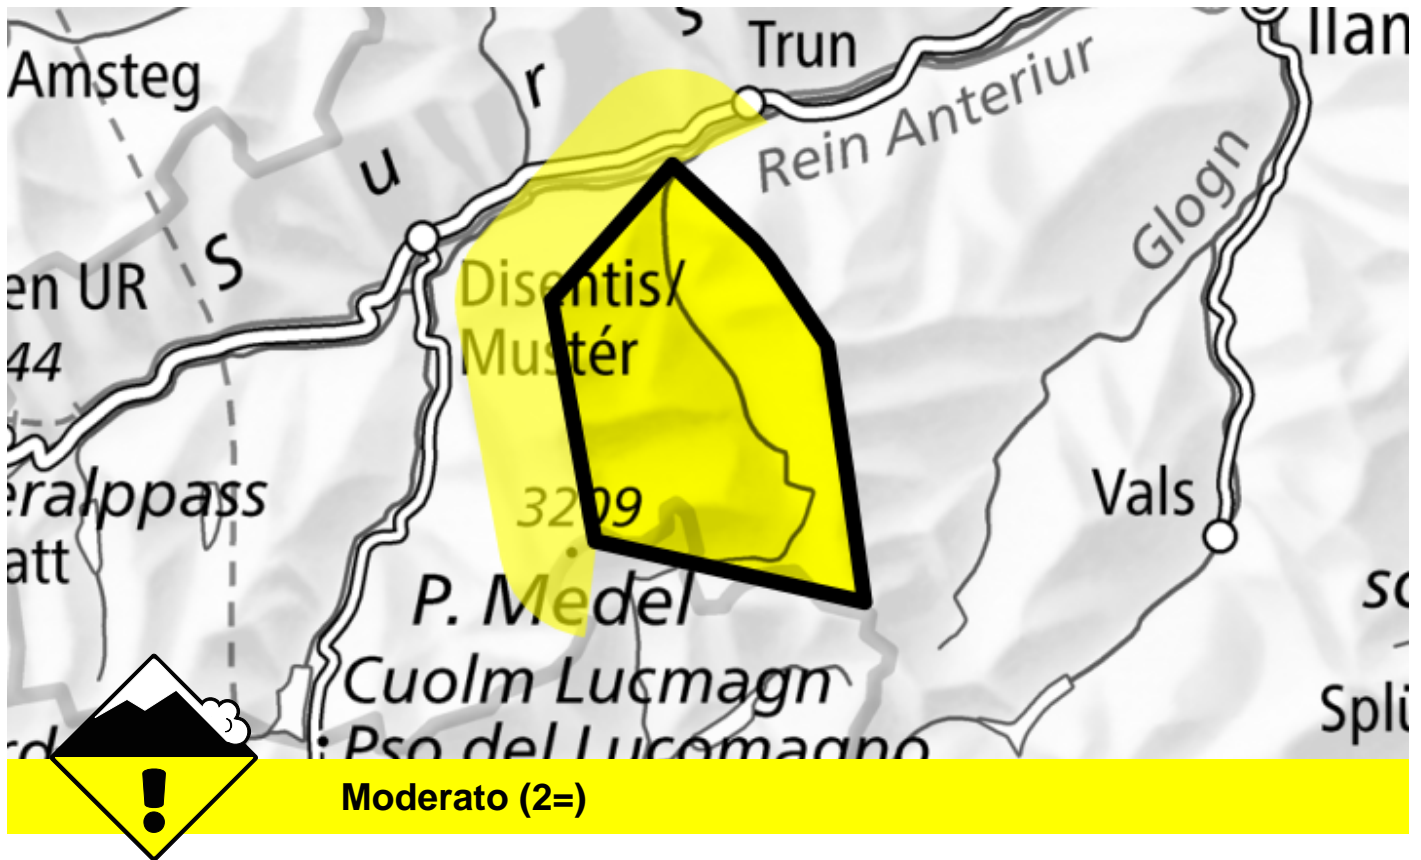

# Pericolo valanghe

Previsione fino a: 9.12.2023, 17:00 / Prossimo aggiornamento: 9.12.2023, 17:00

## Lastroni da vento, Valanghe di slittamento

### Punti pericolosi

### Descrizione del pericolo

Gli accumuli di neve ventata nuovi e meno recenti possono in parte subire un distacco provocato. Inoltre, a livello molto isolato, le valanghe possono anche coinvolgere gli strati più profondi e raggiungere dimensioni medie. Questi punti pericolosi sono molto rari ma appena individuabili. Si consiglia una prudente scelta dell'itinerario. A tutte le esposizioni, sono ancora possibili valanghe per scivolamento di neve di medie dimensioni al di sotto dei 2200 m circa. Evitare le zone con rotture da scivolamento.