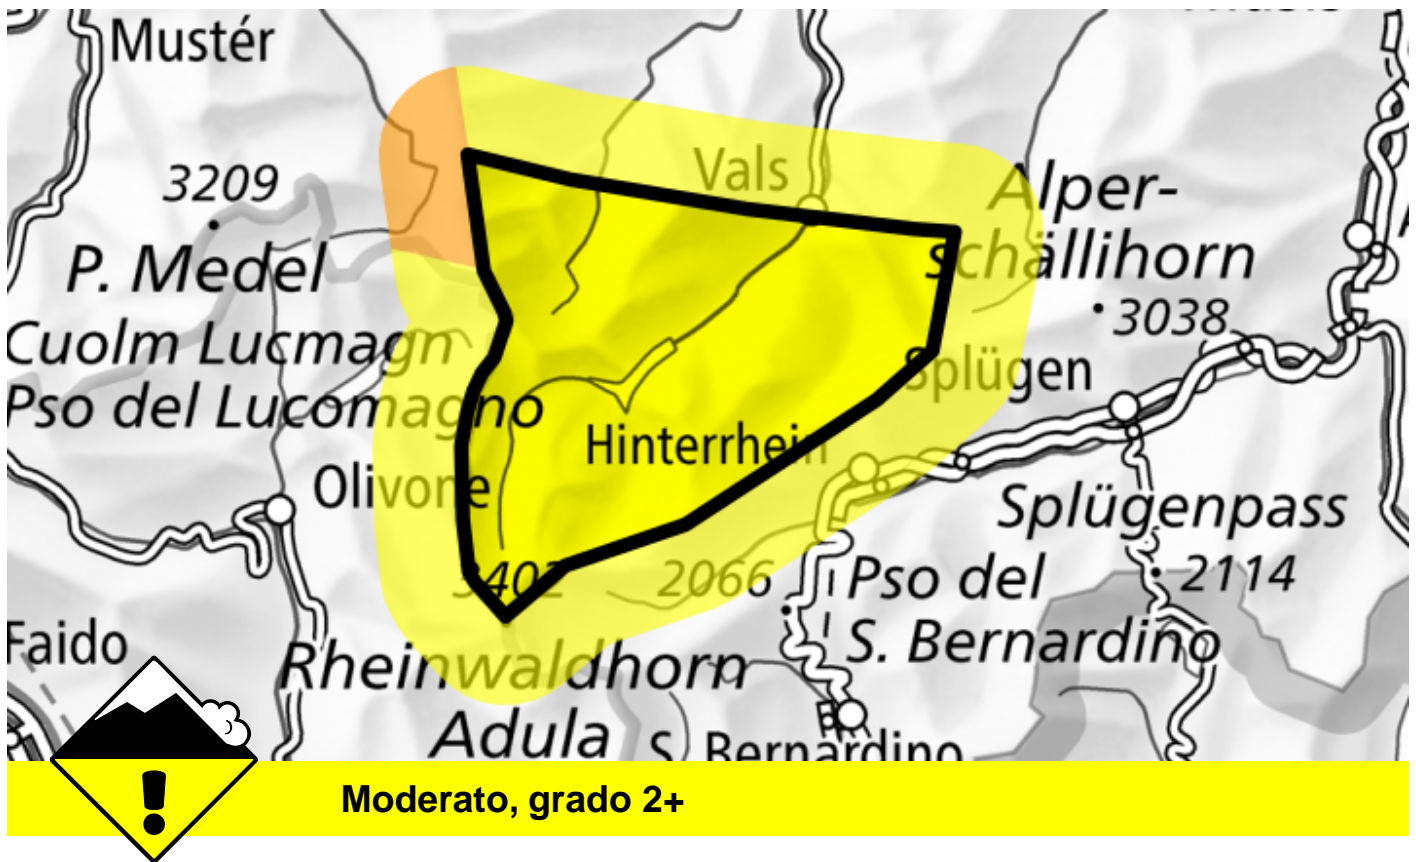

Pericolo valanghe

Previsione fino a: 29.11.2023, 17:00 / Prossimo aggiornamento: 29.11.2023, 17:00

Neve ventata

Punti pericolosi

Descrizione del pericolo

Gli accumuli di neve ventata degli ultimi giorni sono in parte instabili. Punti pericolosi si trovano soprattutto nelle conche, nei canaloni e dietro ai cambi di pendenza. Le valanghe possono a livello isolato raggiungere dimensioni medie. Gli accumuli di neve ventata dovrebbero essere valutati con attenzione sui pendii ripidi. Attualmente il servizio di previsione valanghe dispone di informazioni limitate dal territorio. Il pericolo di valanghe dovrebbe quindi essere valutato con particolare attenzione sul posto.

Scala del pericolo

	1 debole		2 moderato		3 marcato		4 forte		5 molto forte
--	----------	--	------------	--	-----------	--	---------	--	---------------