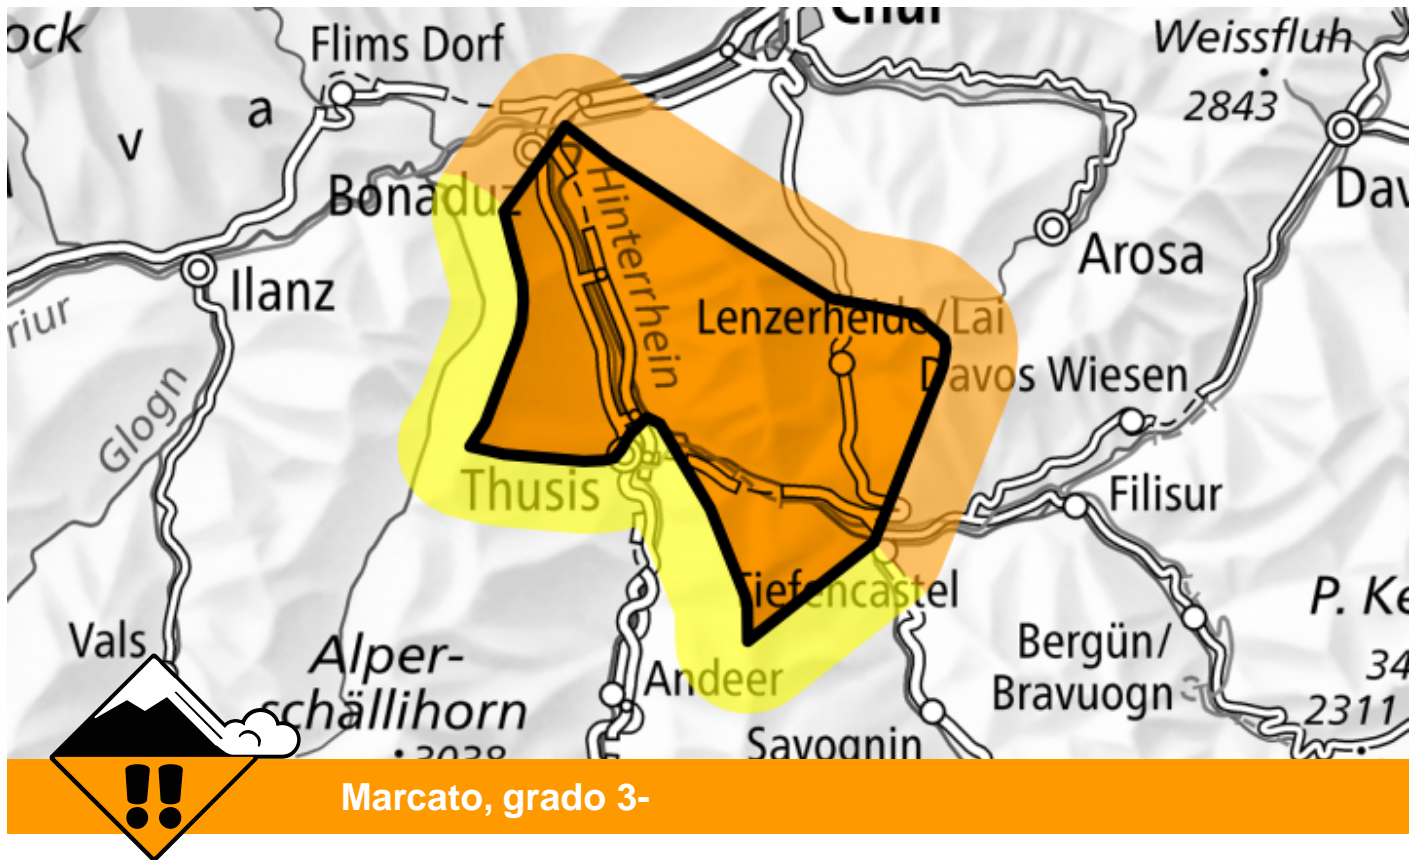

Pericolo valanghe

Previsione fino a: 28.11.2023, 17:00 / Prossimo aggiornamento: 28.11.2023, 17:00

Neve ventata

Punti pericolosi

Descrizione del pericolo

I nuovi accumuli di neve ventata e quelli meno recenti sono instabili. Un singolo appassionato di sport invernali può provocare il distacco di valanghe, anche di medie dimensioni. Le attività fuoripista richiedono esperienza nella valutazione del pericolo di valanghe.

Attualmente il servizio di previsione valanghe dispone di informazioni limitate dal territorio. Il pericolo di valanghe dovrebbe quindi essere valutato con particolare attenzione sul posto.

Scala del pericolo

	1 debole		2 moderato		3 marcato		4 forte		5 molto forte
--	----------	--	------------	--	-----------	--	---------	--	---------------