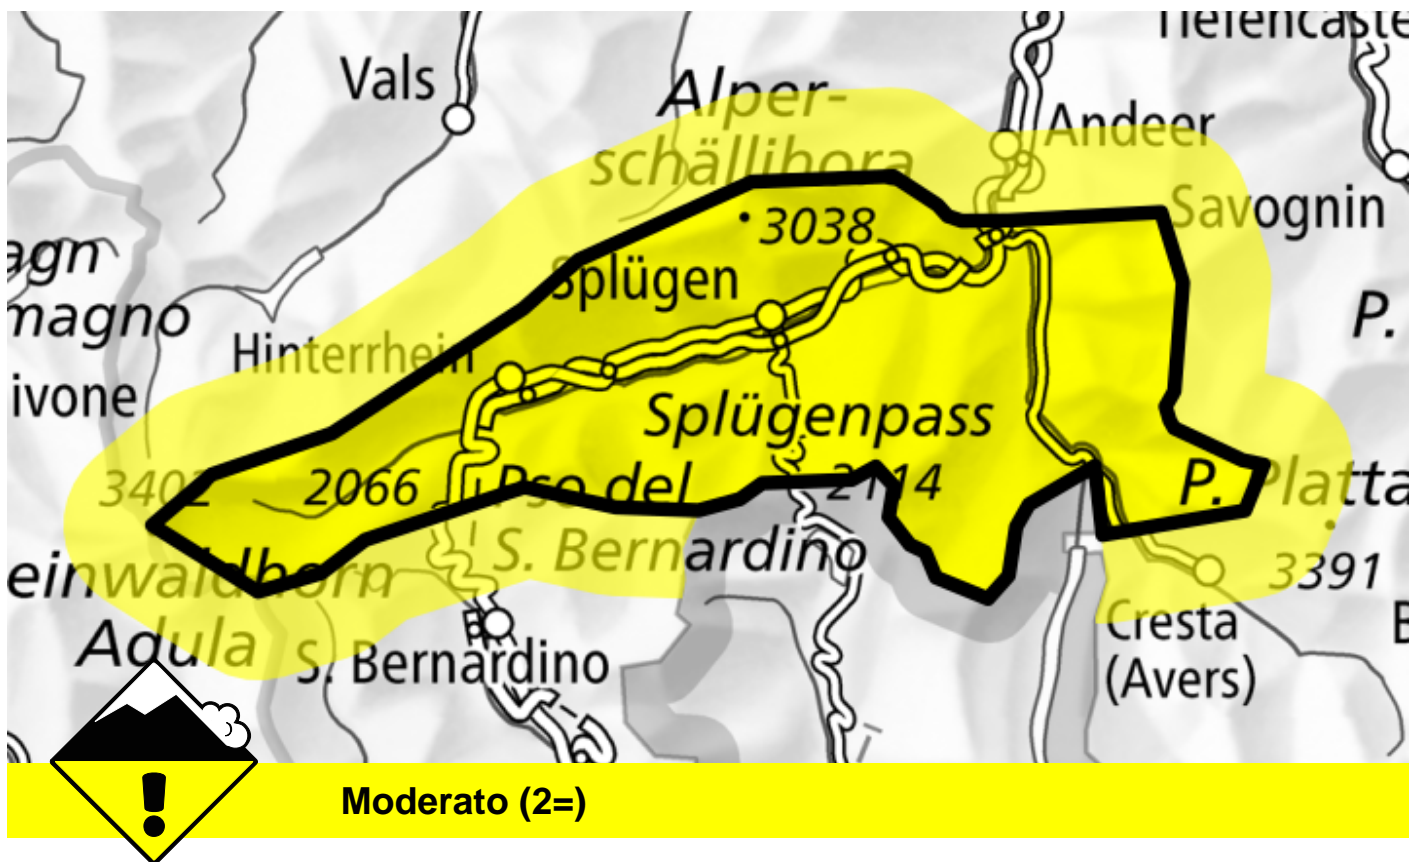

# Pericolo valanghe

Previsione fino a: 9.12.2023, 17:00 / Prossimo aggiornamento: 9.12.2023, 17:00

## Lastroni da vento, Strati deboli persistenti

### Punti pericolosi

### Descrizione del pericolo

I nuovi accumuli di neve ventata e quelli meno recenti sono in parte ancora instabili. Questi punti pericolosi si trovano soprattutto nelle zone in prossimità delle creste, nelle conche e nei canali così come in generale in quota. Inoltre, isolate valanghe possono anche subire un distacco nella neve vecchia e raggiungere dimensioni medie. Questi punti pericolosi sono appena individuabili. È opportuna una prudente scelta dell'itinerario.