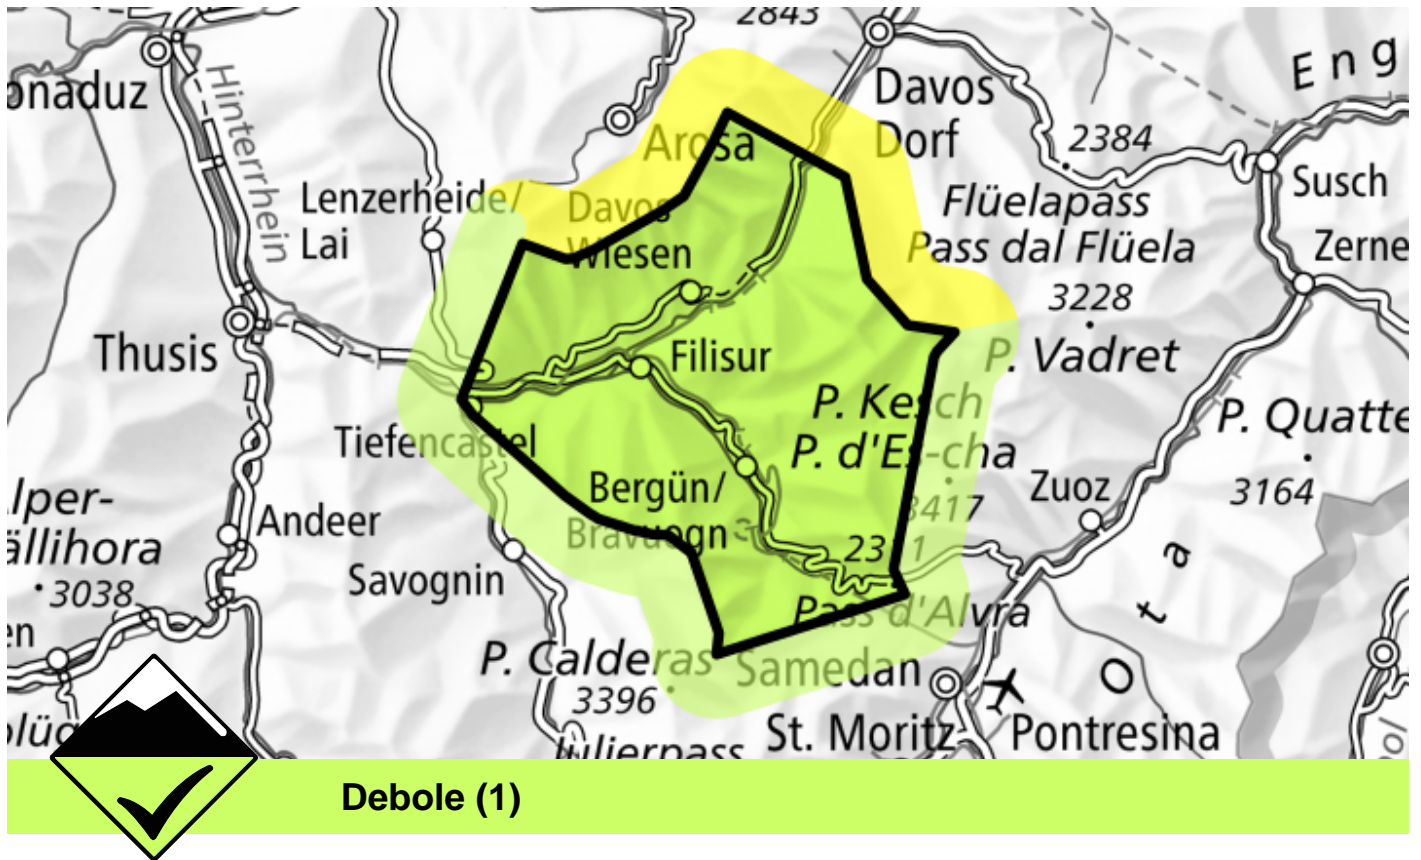

Pericolo valanghe

Previsione fino a: 4.12.2024, 17:00 / Prossimo aggiornamento: 4.12.2024, 17:00

Nessun problema valanghivo evidente

C'è ancora poca neve. Isolati punti pericolosi si trovano soprattutto sui pendii estremamente ripidi. Oltre al pericolo di seppellimento, occorre fare attenzione soprattutto al pericolo di trascinarsi e caduta.

Attualmente il servizio di previsione valanghe dispone di informazioni limitate dal territorio. Il pericolo di valanghe dovrebbe quindi essere valutato con particolare attenzione sul posto.

Scala del pericolo

 1 debole

 2 moderato

 3 marcato

 4 forte

 5 molto forte