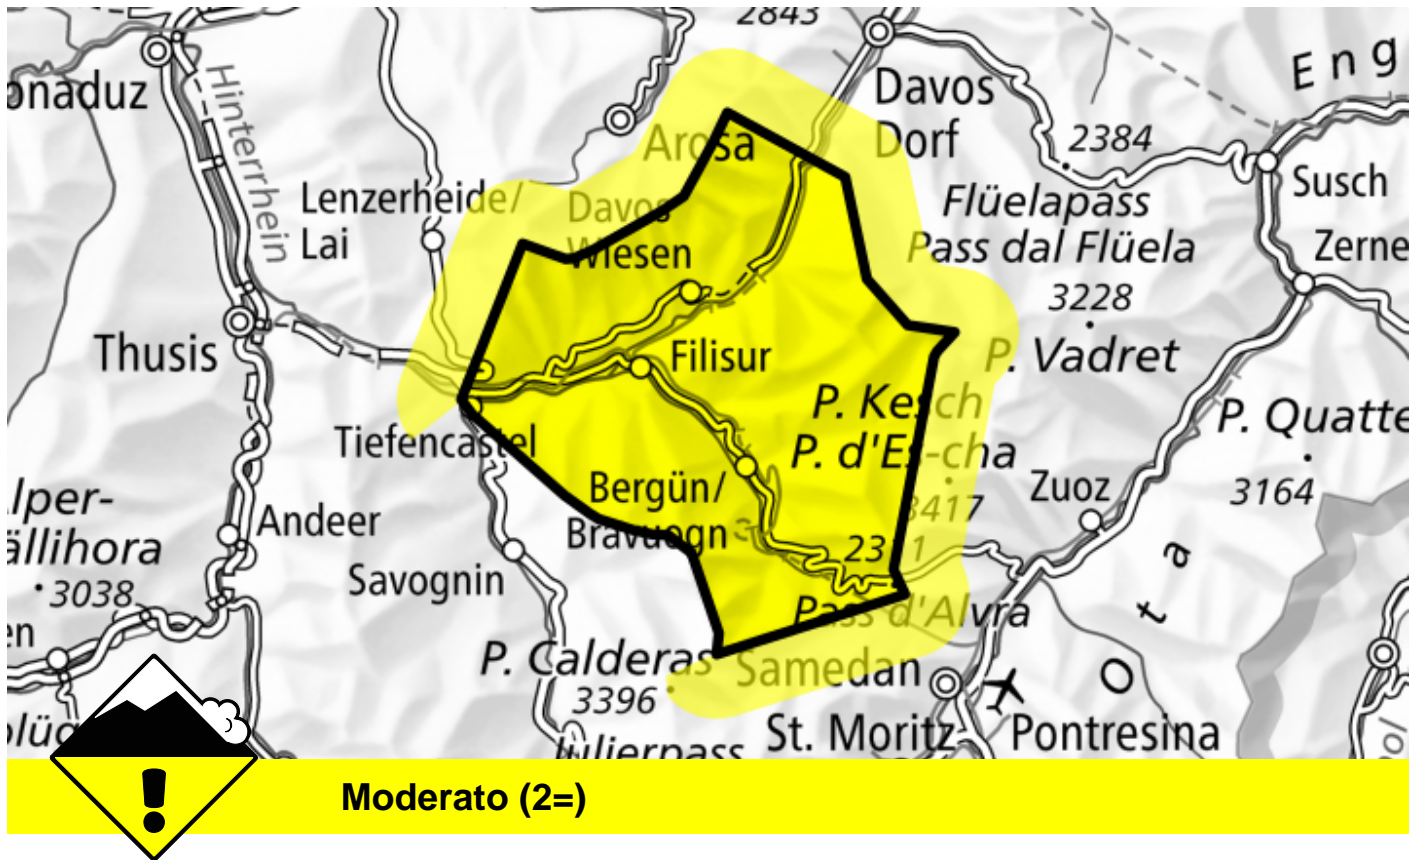

Pericolo valanghe

Previsione fino a: 9.12.2023, 17:00 / Prossimo aggiornamento: 9.12.2023, 17:00

Lastroni da vento, Valanghe di slittamento

Punti pericolosi

Descrizione del pericolo

Gli accumuli di neve ventata nuovi e meno recenti possono in parte subire un distacco provocato. Inoltre, a livello molto isolato, le valanghe possono anche coinvolgere gli strati più profondi e raggiungere dimensioni medie. Questi punti pericolosi sono molto rari ma appena individuabili. Si consiglia una prudente scelta dell'itinerario. A tutte le esposizioni, sono ancora possibili valanghe per scivolamento di neve di medie dimensioni al di sotto dei 2200 m circa. Evitare le zone con rotture da scivolamento.

Scala del pericolo

1 debole

2 moderato

3 marcato

4 forte

5 molto forte