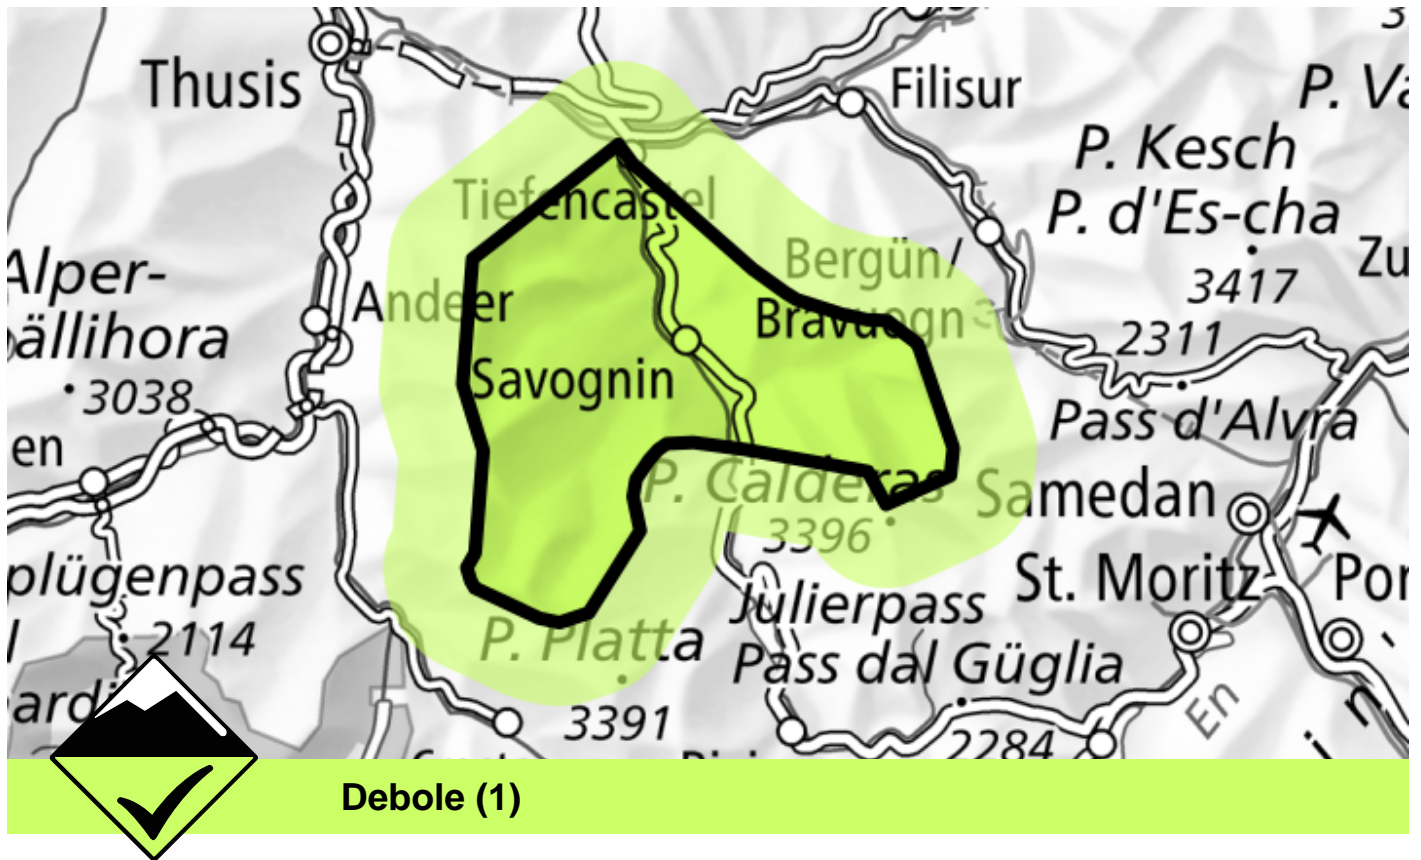

Pericolo valanghe

Previsione fino a: 4.12.2024, 17:00 / Prossimo aggiornamento: 4.12.2024, 17:00

Nessun problema valanghivo evidente

C'è ancora poca neve. Isolati punti pericolosi si trovano soprattutto sui pendii estremamente ripidi. Oltre al pericolo di seppellimento, occorre fare attenzione soprattutto al pericolo di trascinarsi e caduta.

Attualmente il servizio di previsione valanghe dispone di informazioni limitate dal territorio. Il pericolo di valanghe dovrebbe quindi essere valutato con particolare attenzione sul posto.