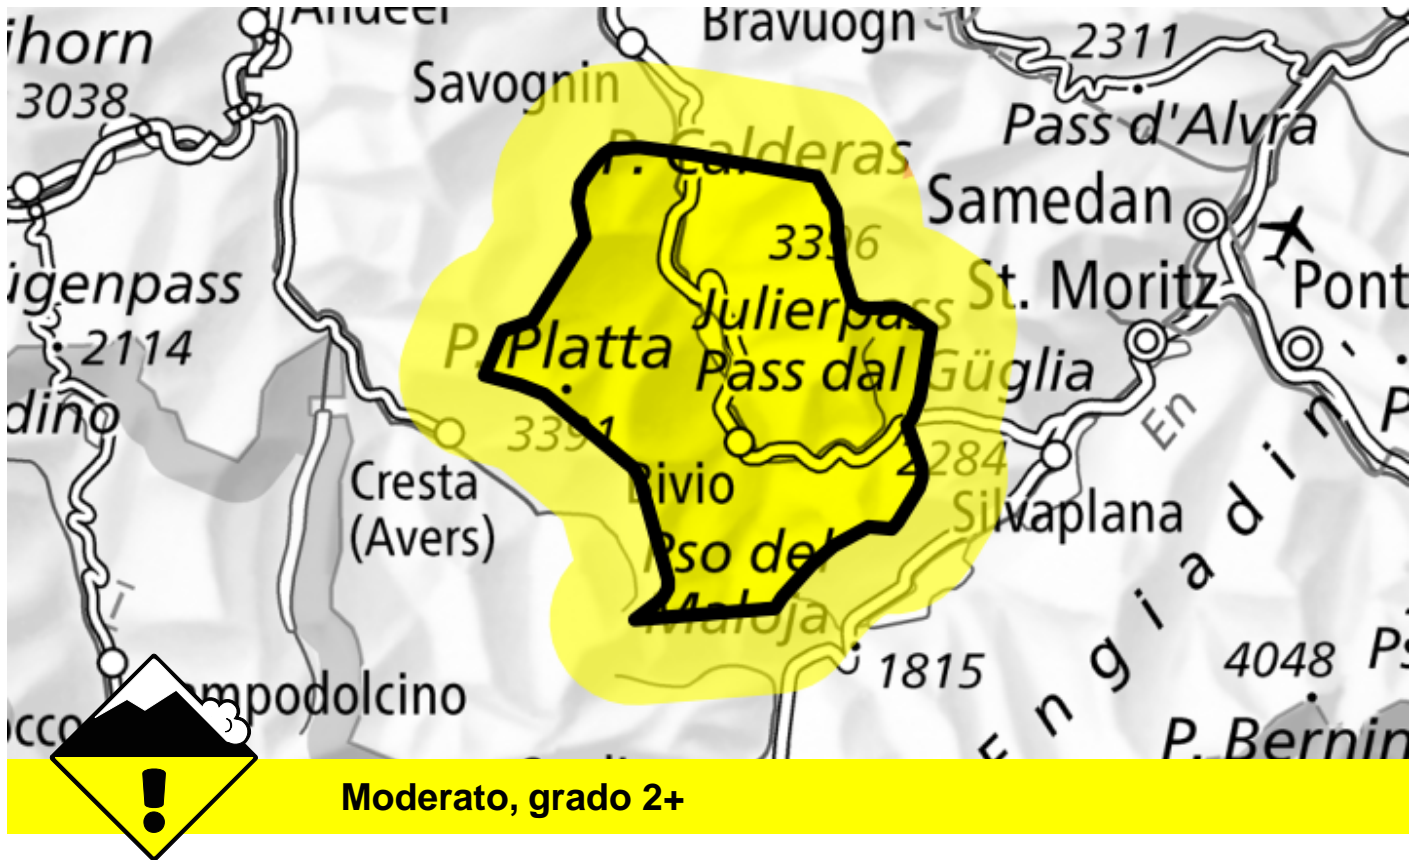

# Pericolo valanghe

Previsione fino a: 28.11.2023, 17:00 / Prossimo aggiornamento: 28.11.2023, 17:00

## Neve ventata

### Punti pericolosi

### Descrizione del pericolo

I nuovi accumuli di neve ventata e quelli meno recenti sono in parte instabili. Punti pericolosi si trovano soprattutto nelle conche, nei canali e dietro ai cambi di pendenza. Le valanghe possono a livello isolato raggiungere dimensioni medie. Gli accumuli di neve ventata dovrebbero essere valutati con attenzione sui pendii ripidi. Attualmente il servizio di previsione valanghe dispone di informazioni limitate dal territorio. Il pericolo di valanghe dovrebbe quindi essere valutato con particolare attenzione sul posto.