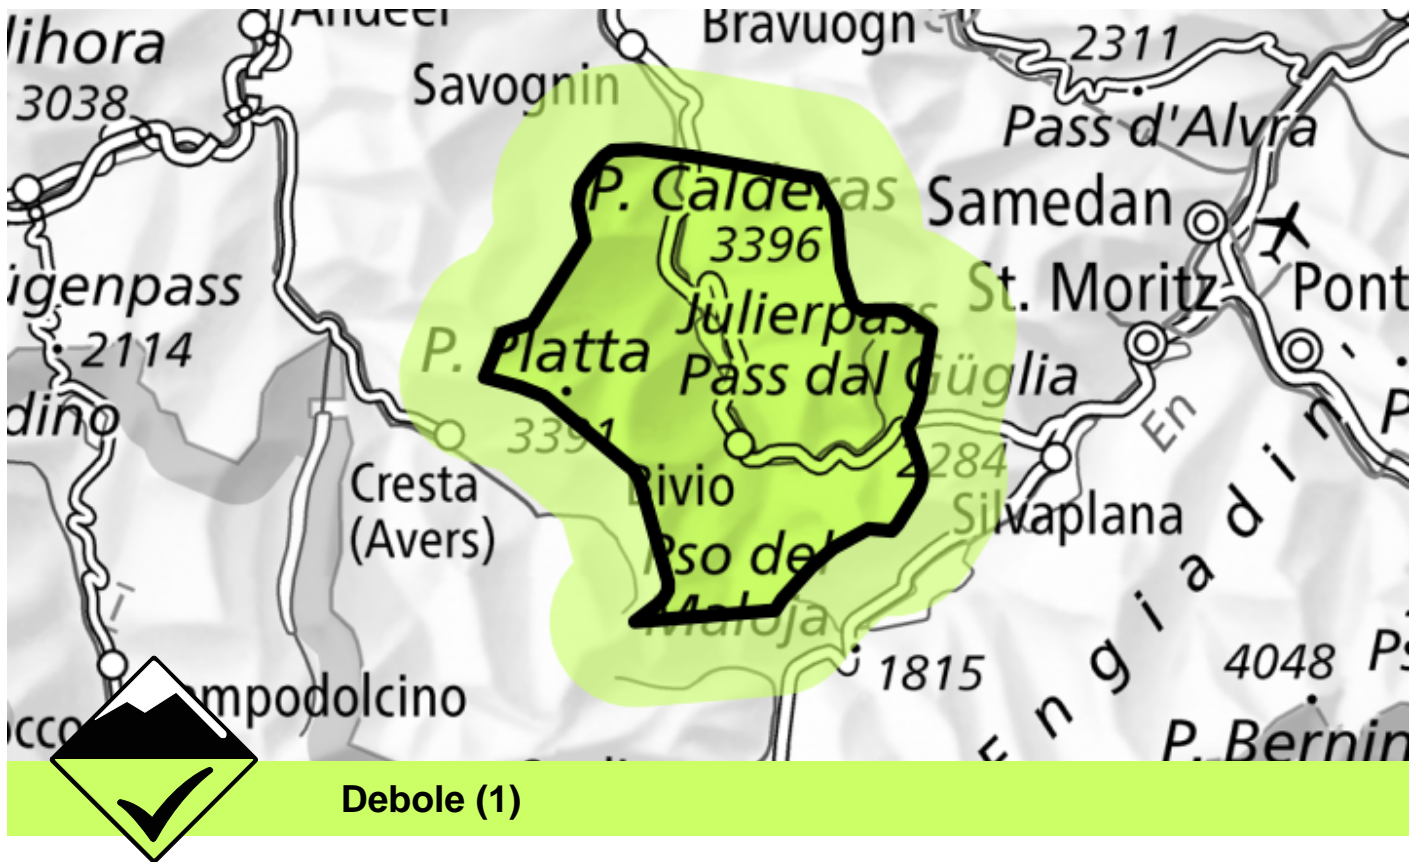

Pericolo valanghe

Previsione fino a: 4.12.2024, 17:00 / Prossimo aggiornamento: 4.12.2024, 17:00

Nessun problema valanghivo evidente

C'è ancora poca neve. Isolati punti pericolosi si trovano soprattutto sui pendii estremamente ripidi. Oltre al pericolo di seppellimento, occorre fare attenzione soprattutto al pericolo di trascinarsi e caduta.

Attualmente il servizio di previsione valanghe dispone di informazioni limitate dal territorio. Il pericolo di valanghe dovrebbe quindi essere valutato con particolare attenzione sul posto.