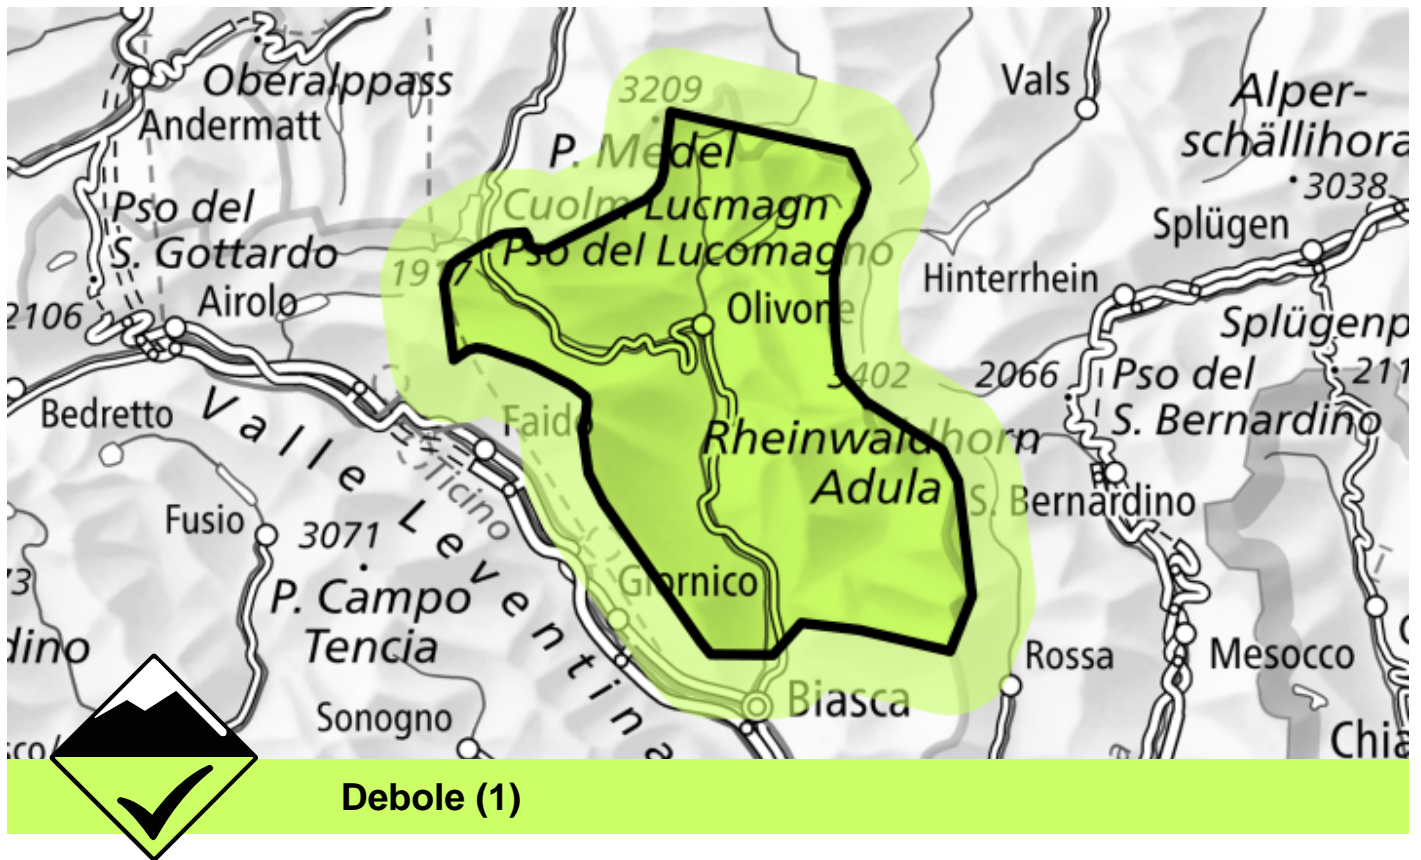

# Pericolo valanghe

Previsione fino a: 4.12.2024, 17:00 / Prossimo aggiornamento: 4.12.2024, 17:00

## Nessun problema valanghivo evidente

C'è ancora poca neve. Isolati punti pericolosi si trovano soprattutto sui pendii estremamente ripidi. Oltre al pericolo di seppellimento, occorre fare attenzione soprattutto al pericolo di trascinamento e caduta.

Attualmente il servizio di previsione valanghe dispone di informazioni limitate dal territorio. Il pericolo di valanghe dovrebbe quindi essere valutato con particolare attenzione sul posto.

Scala del pericolo