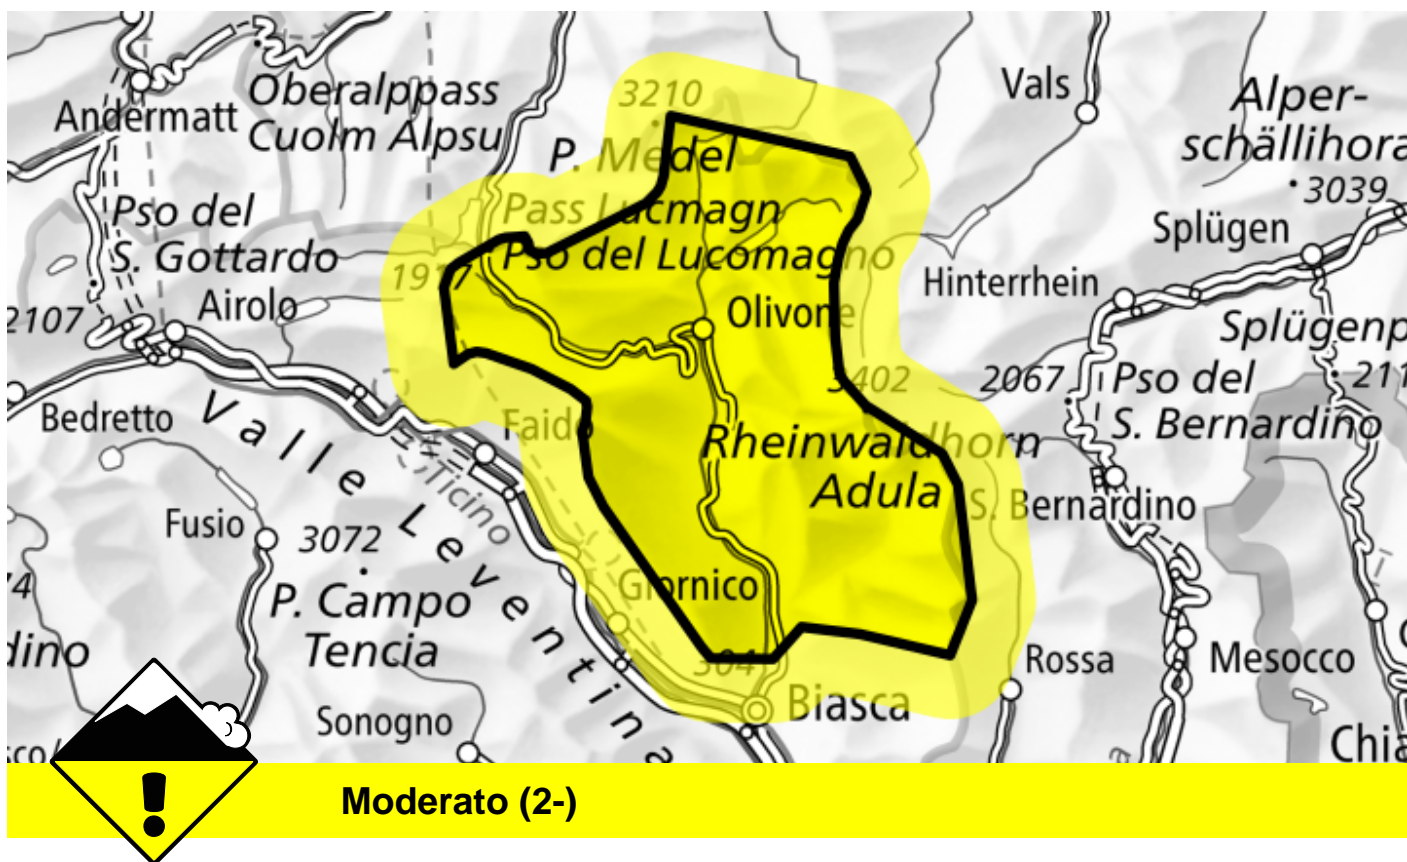

Pericolo valanghe

Previsione fino a: 23.2.2025, 17:00 / Prossimo aggiornamento: 23.2.2025, 08:00

Strati deboli persistenti

Punti pericolosi

Descrizione del pericolo

Le valanghe possono a livello isolato subire un distacco nella neve vecchia e raggiungere dimensioni medie. I punti pericolosi sono appena individuabili. Attenzione soprattutto sui pendii ombreggiati molto ripidi nelle zone escursionistiche poco frequentate.

Con vento proveniente da sud nella giornata di sabato sui pendii esposti a nord si sono formati accumuli di neve ventata di piccole dimensioni. Questi ultimi dovrebbero essere valutati con attenzione sui pendii in cui è facile cadere.

Scala del pericolo

1 debole

2 moderato

3 marcato

4 forte

5 molto forte