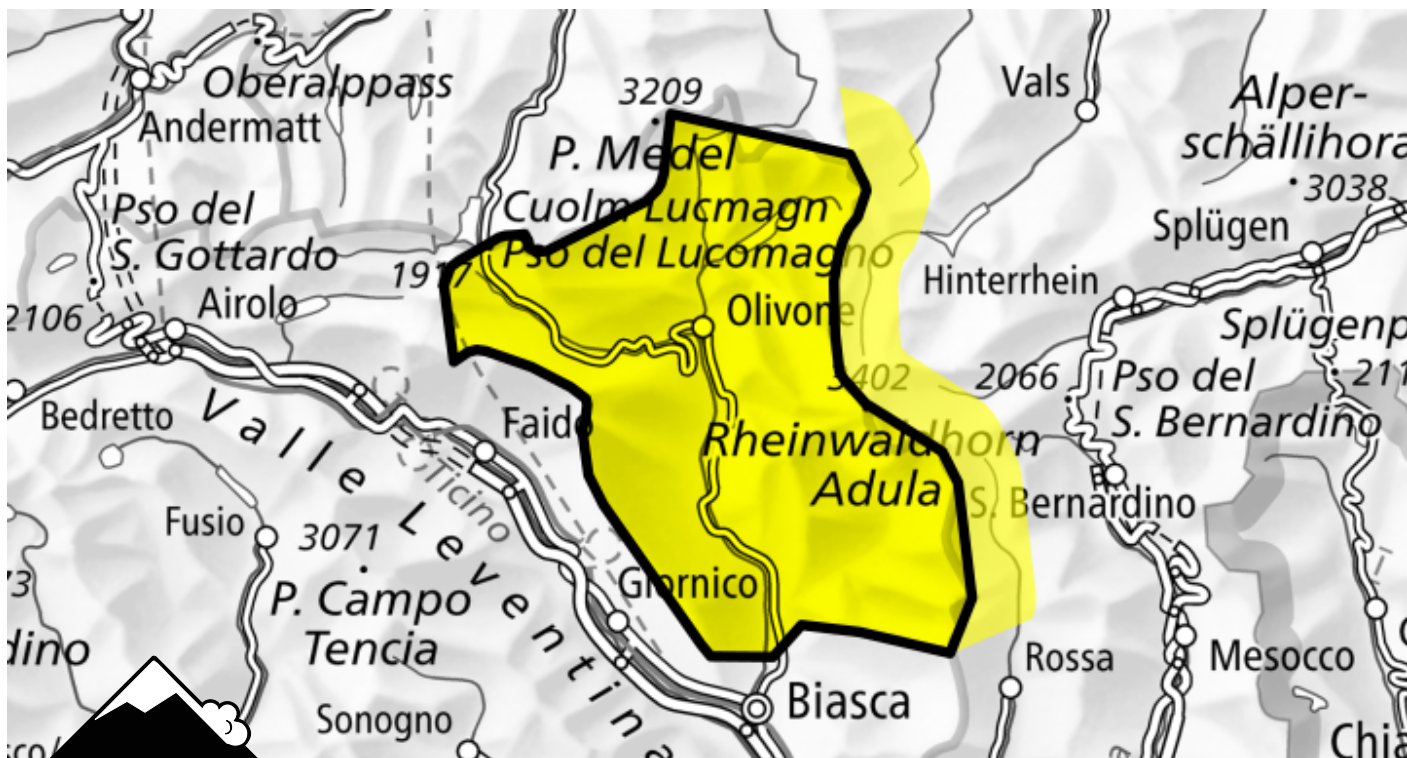

Pericolo valanghe

Previsione fino a: 9.12.2023, 17:00 / Prossimo aggiornamento: 9.12.2023, 17:00

Moderato (2=)

Lastroni da vento, Strati deboli persistenti

Punti pericolosi

Descrizione del pericolo

I nuovi accumuli di neve ventata e quelli meno recenti sono in parte ancora instabili. Questi punti pericolosi si trovano soprattutto nelle zone in prossimità delle creste, nelle conche e nei canali così come in generale in quota. Inoltre, isolate valanghe possono anche subire un distacco nella neve vecchia e raggiungere dimensioni medie. Questi punti pericolosi sono appena individuabili. È opportuna una prudente scelta dell'itinerario.

Debole (1)

Valanghe di slittamento

Sui pendii erbosi molto ripidi, sono ancora possibili valanghe per scivolamento di neve di dimensioni medio-piccole.

Scala del pericolo

1 debole

2 moderato

3 marcato

4 forte