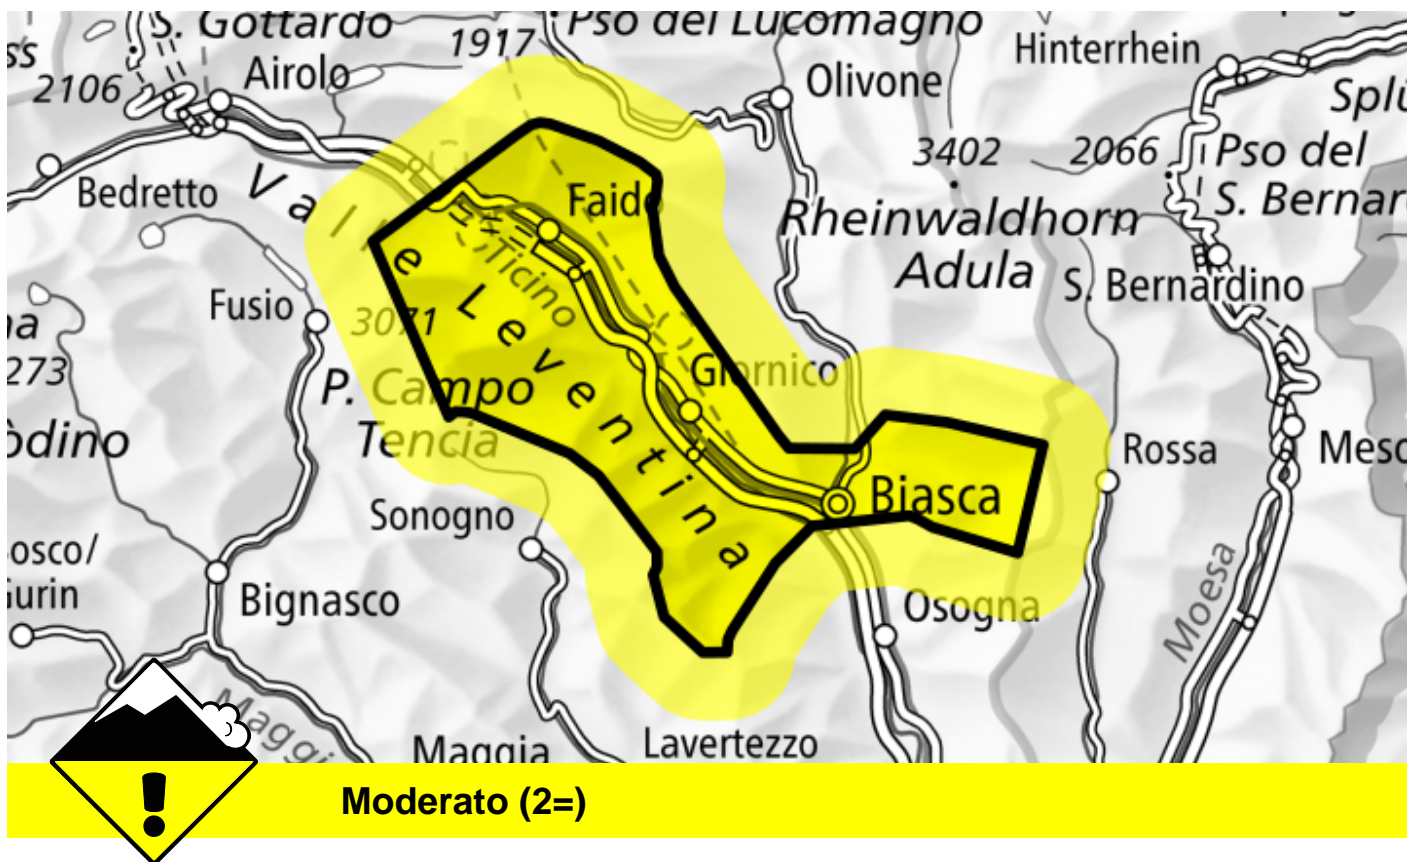

Pericolo valanghe

Previsione fino a: 21.12.2024, 17:00 / Prossimo aggiornamento: 21.12.2024, 17:00

Lastroni da vento, Strati deboli persistenti

Punti pericolosi

Descrizione del pericolo

C'è ancora poca neve. Gli accumuli di neve ventata di venerdì ricoprono un debole manto di neve vecchia. Essi sono piccoli ma possono facilmente subire un distacco. Questi punti pericolosi si trovano soprattutto nelle conche e nei canali così come in alta montagna. Oltre al pericolo di seppellimento, occorre fare attenzione anche al pericolo di trascinamento e caduta.

Scala del pericolo

1 debole

2 moderato

3 marcato

4 forte

5 molto forte