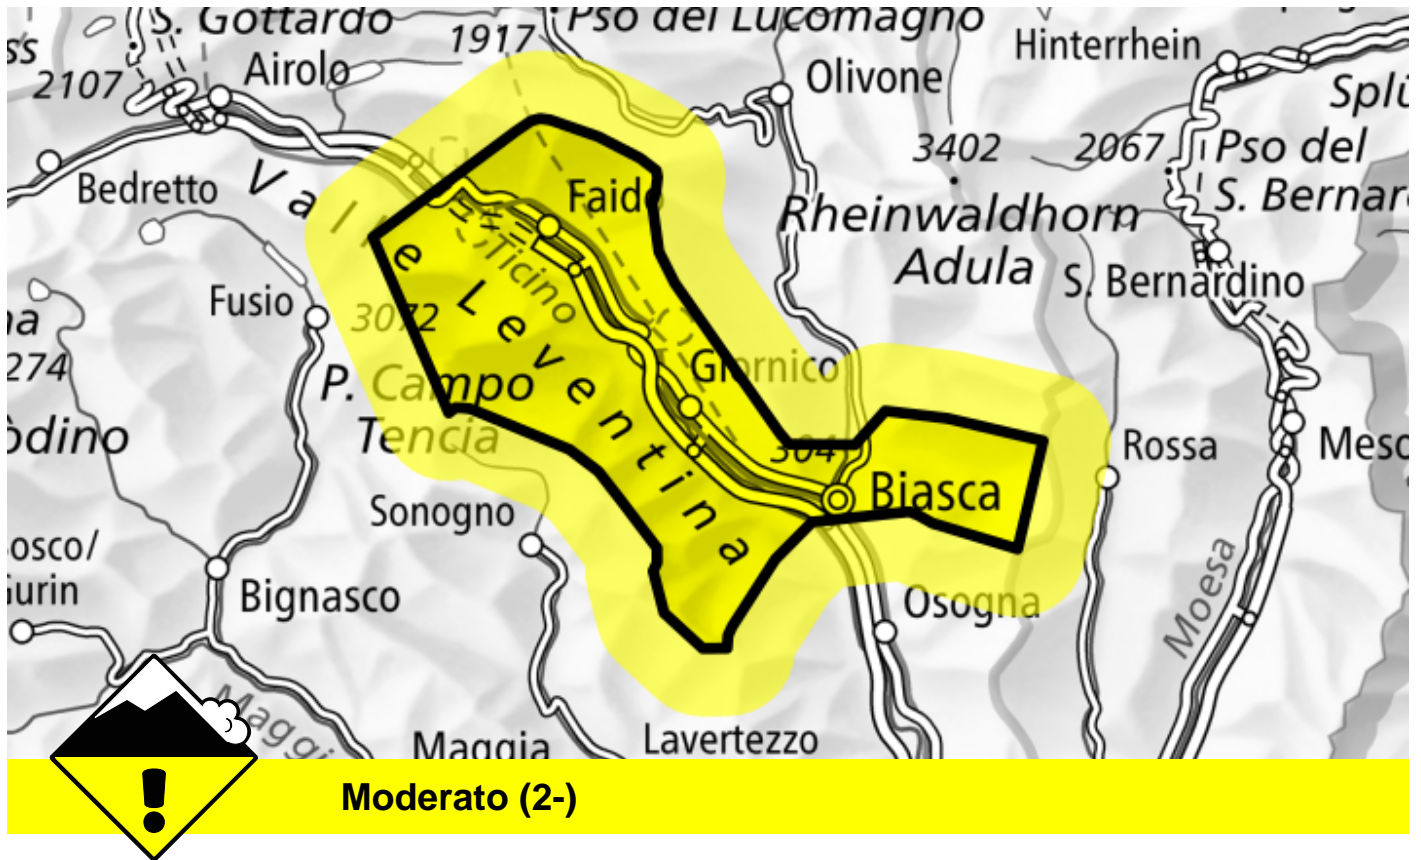

# Pericolo valanghe

Previsione fino a: 23.2.2025, 17:00 / Prossimo aggiornamento: 23.2.2025, 08:00

## Strati deboli persistenti

### Punti pericolosi

### Descrizione del pericolo

Le valanghe possono a livello isolato subire un distacco nella neve vecchia e raggiungere dimensioni medie. I punti pericolosi sono appena individuabili. Attenzione soprattutto sui pendii ombreggiati molto ripidi nelle zone escursionistiche poco frequentate.