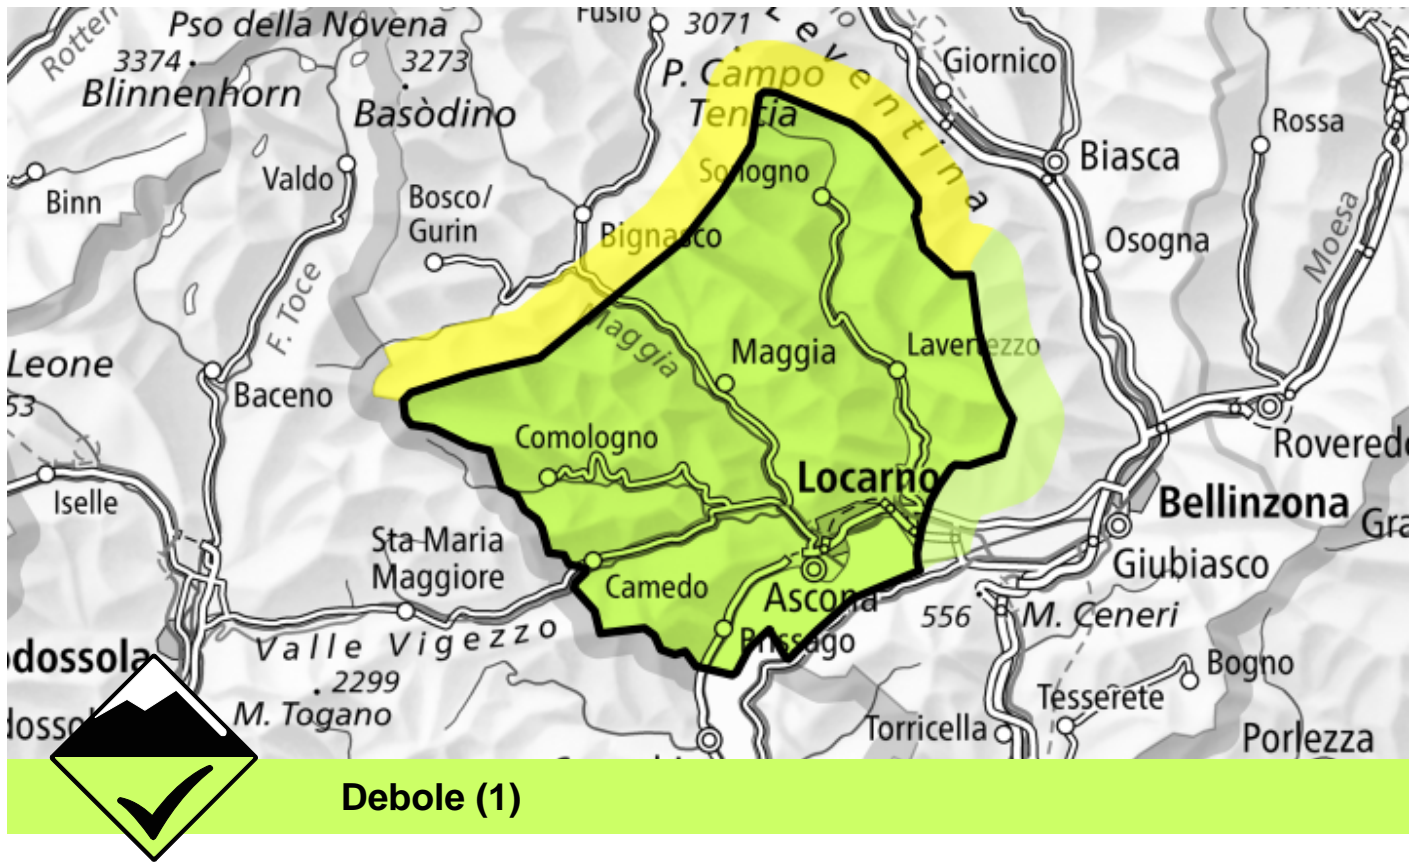

Pericolo valanghe

Previsione fino a: 21.11.2024, 17:00 / Prossimo aggiornamento: 21.11.2024, 17:00

Lastroni da vento

È presente solo poca neve. Isolati punti pericolosi si trovano soprattutto sui pendii estremamente ripidi. Attenzione al pericolo di trascinamento e di caduta.