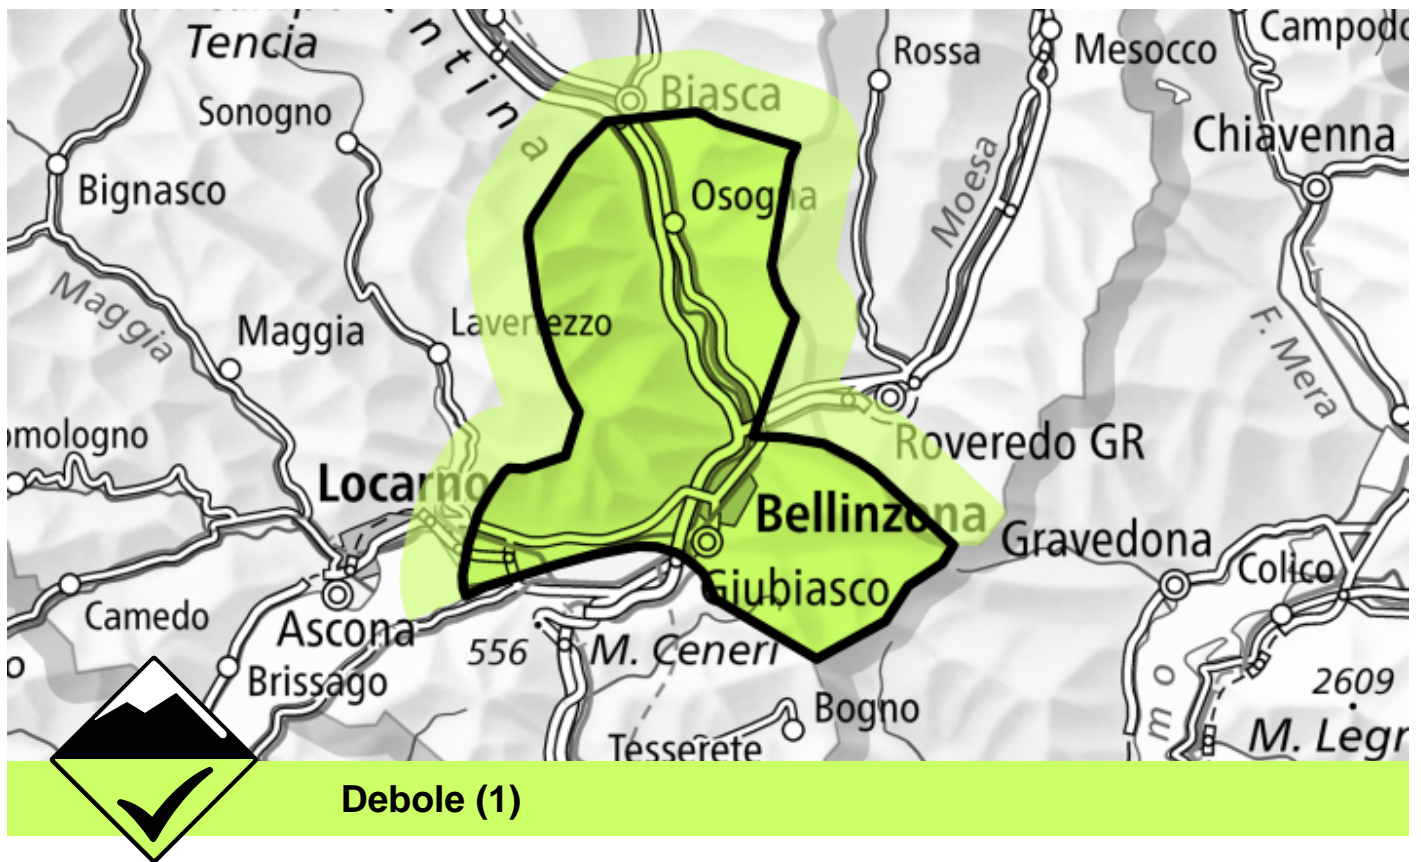

Pericolo valanghe

Previsione fino a: 4.12.2024, 17:00 / Prossimo aggiornamento: 4.12.2024, 17:00

Nessun problema valanghivo evidente

C'è ancora poca neve. Isolati punti pericolosi si trovano soprattutto sui pendii estremamente ripidi. Oltre al pericolo di seppellimento, occorre fare attenzione soprattutto al pericolo di trascinamento e caduta.

Attualmente il servizio di previsione valanghe dispone di informazioni limitate dal territorio. Il pericolo di valanghe dovrebbe quindi essere valutato con particolare attenzione sul posto.

Scala del pericolo

 1 debole

 2 moderato

 3 marcato

 4 forte

 5 molto forte