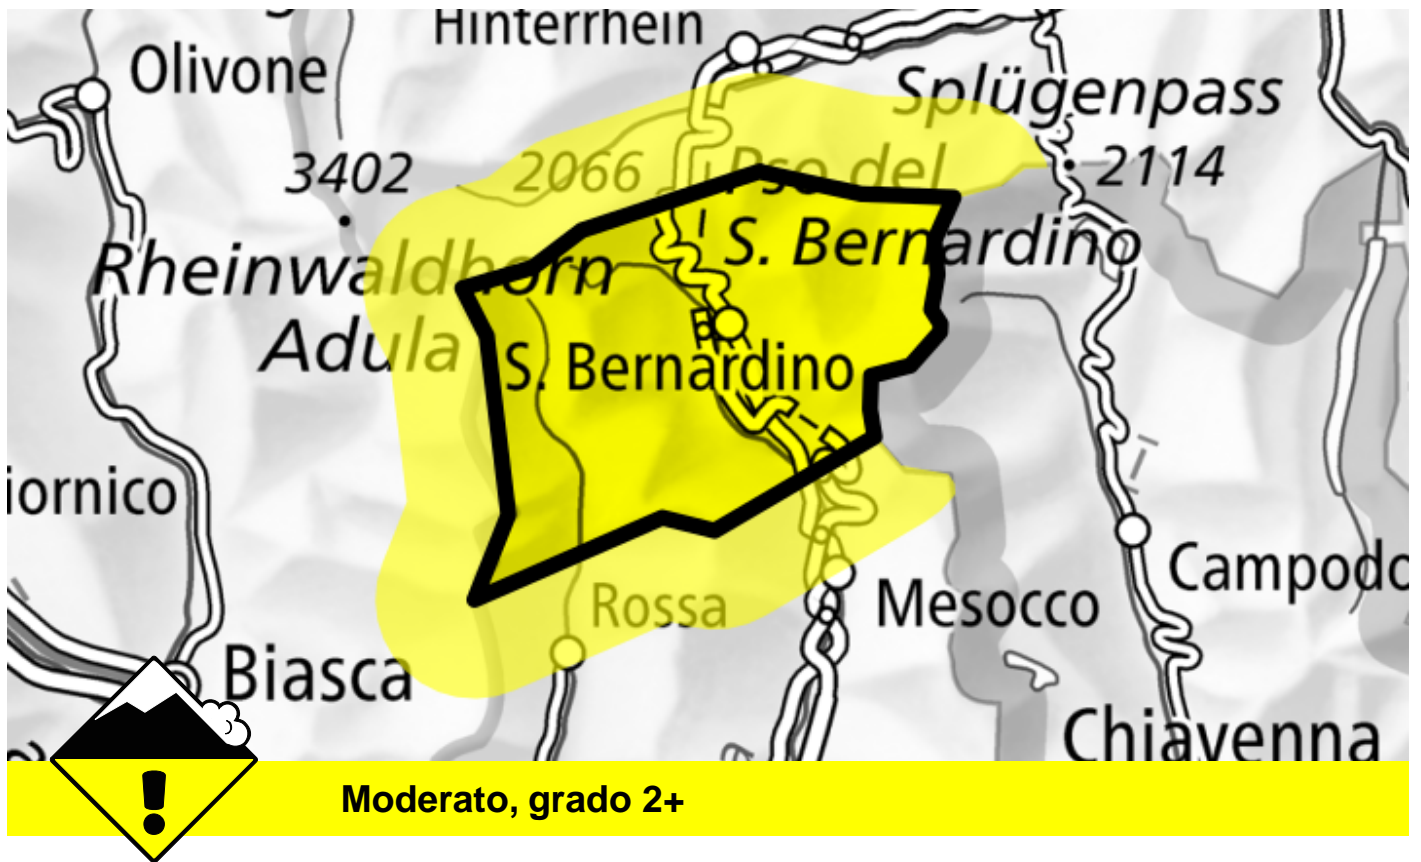

Pericolo valanghe

Previsione fino a: 29.11.2023, 17:00 / Prossimo aggiornamento: 29.11.2023, 17:00

Neve ventata

Punti pericolosi

Descrizione del pericolo

Gli accumuli di neve ventata degli ultimi giorni sono in parte instabili. Punti pericolosi si trovano soprattutto nelle conche, nei canaloni e dietro ai cambi di pendenza. Le valanghe possono a livello isolato raggiungere dimensioni medie. Gli accumuli di neve ventata dovrebbero essere valutati con attenzione sui pendii ripidi. Attualmente il servizio di previsione valanghe dispone di informazioni limitate dal territorio. Il pericolo di valanghe dovrebbe quindi essere valutato con particolare attenzione sul posto.

Scala del pericolo

	1 debole		2 moderato		3 marcato		4 forte		5 molto forte
--	----------	--	------------	--	-----------	--	---------	--	---------------