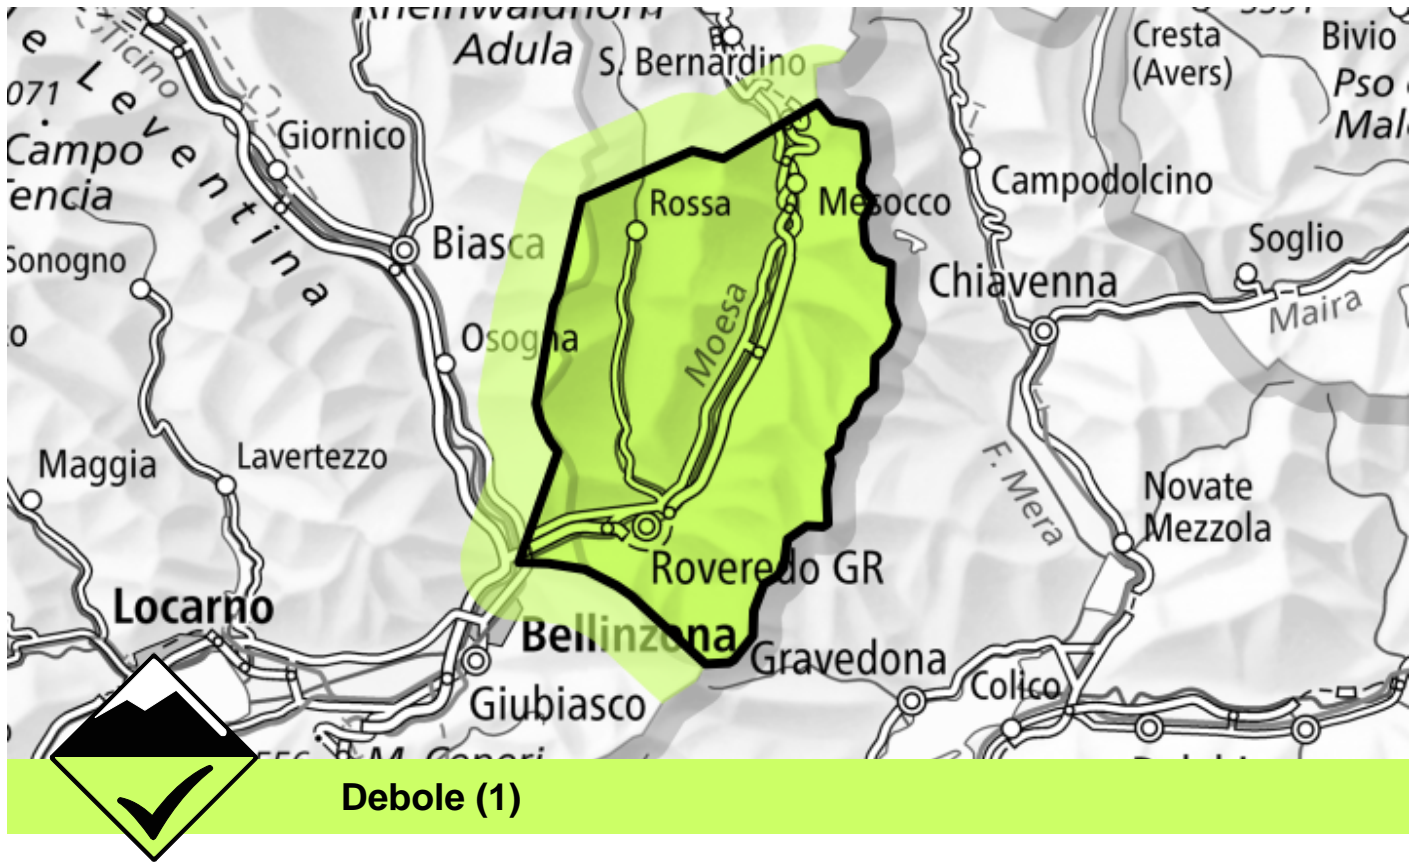

Pericolo valanghe

Previsione fino a: 4.12.2024, 17:00 / Prossimo aggiornamento: 4.12.2024, 17:00

Nessun problema valanghivo evidente

C'è ancora poca neve. Isolati punti pericolosi si trovano soprattutto sui pendii estremamente ripidi. Oltre al pericolo di seppellimento, occorre fare attenzione soprattutto al pericolo di trascinamento e caduta.

Attualmente il servizio di previsione valanghe dispone di informazioni limitate dal territorio. Il pericolo di valanghe dovrebbe quindi essere valutato con particolare attenzione sul posto.