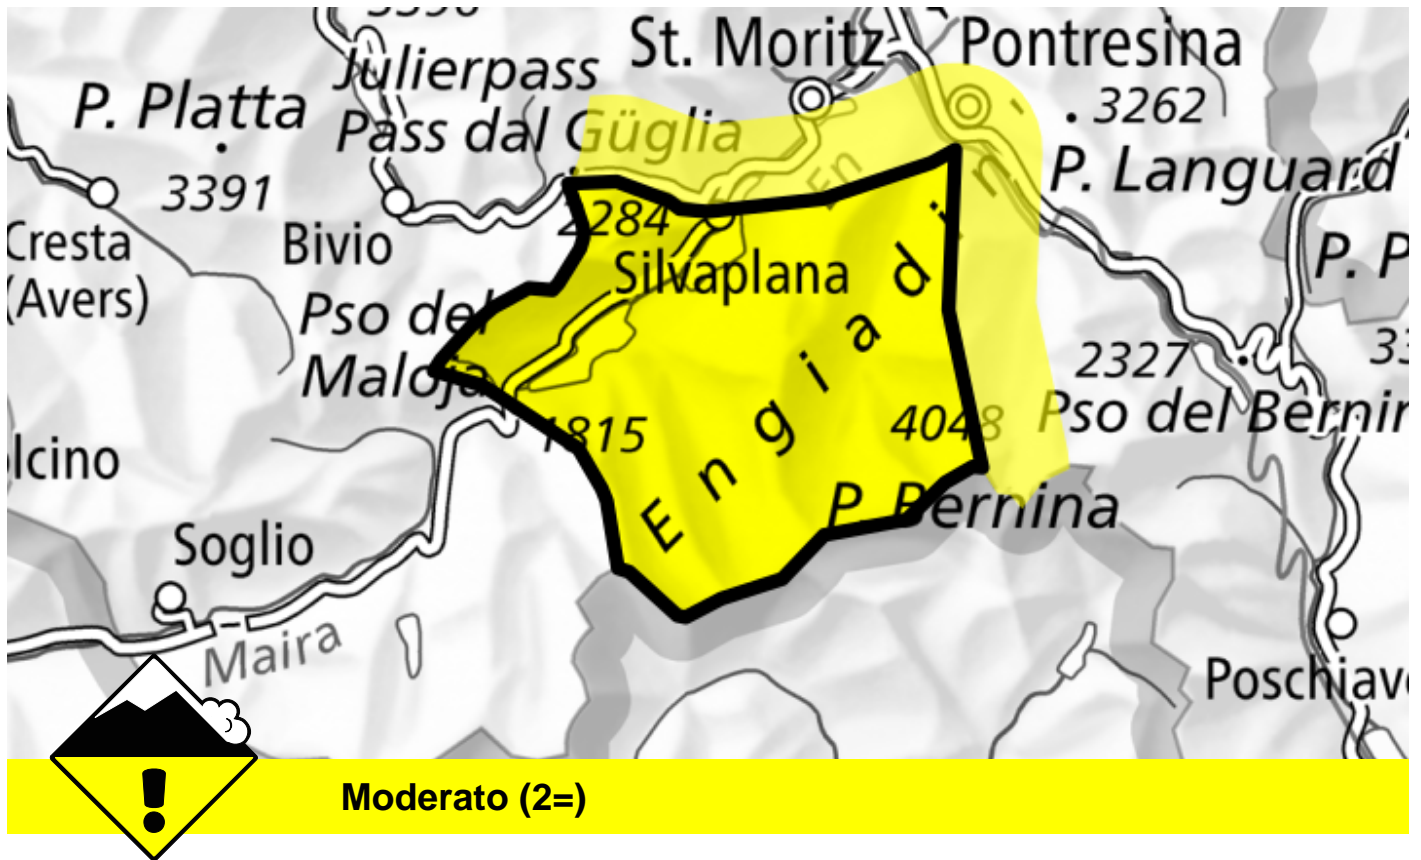

# Pericolo valanghe

Previsione fino a: 9.12.2023, 17:00 / Prossimo aggiornamento: 9.12.2023, 17:00

## Lastroni da vento, Valanghe di slittamento

### Punti pericolosi

### Descrizione del pericolo

Gli accumuli di neve ventata nuovi e meno recenti possono in parte subire un distacco provocato. Inoltre, a livello molto isolato, le valanghe possono anche coinvolgere gli strati più profondi e raggiungere dimensioni medie. Questi punti pericolosi sono molto rari ma appena individuabili. Si consiglia una prudente scelta dell'itinerario. A tutte le esposizioni, sono ancora possibili valanghe per scivolamento di neve di medie dimensioni al di sotto dei 2200 m circa. Evitare le zone con rotture da scivolamento.