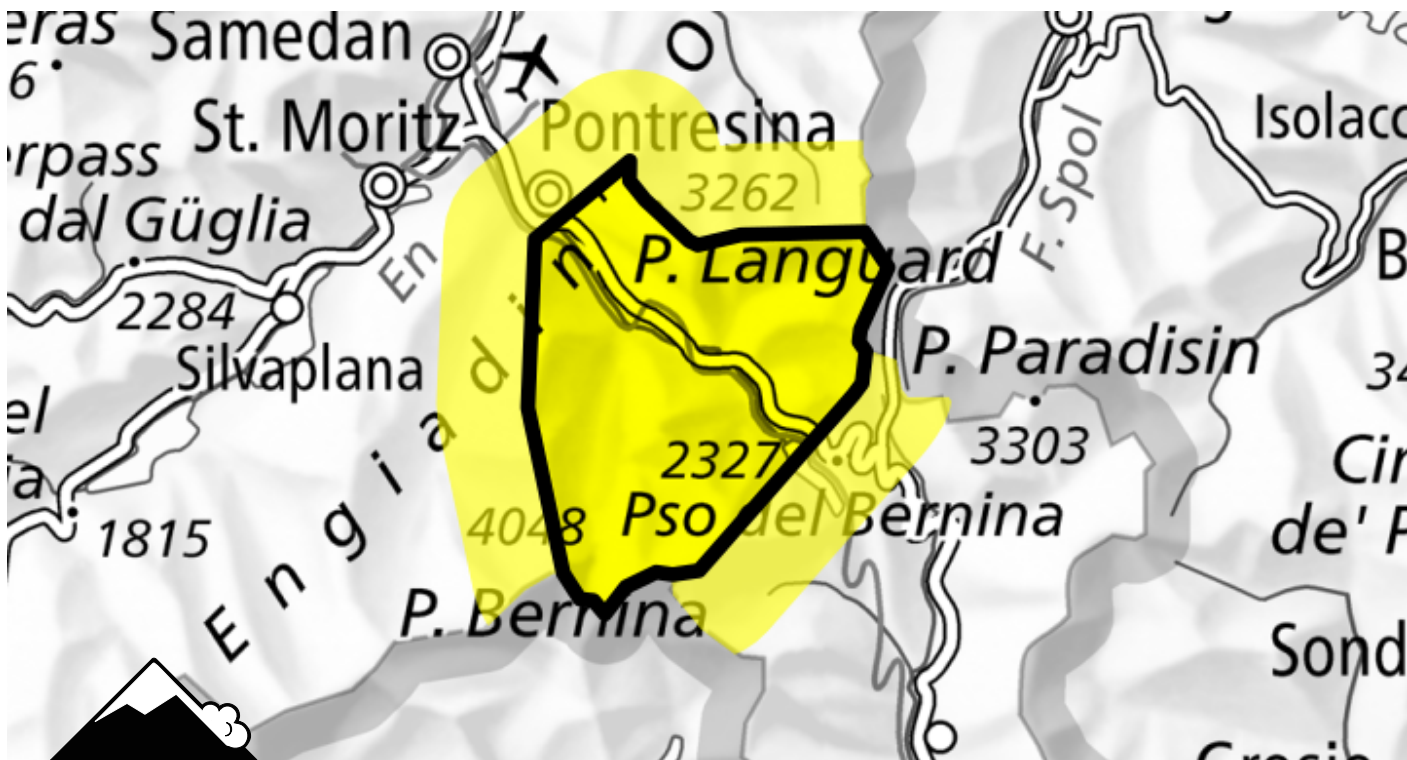

# Pericolo valanghe

Previsione fino a: 9.12.2023, 17:00 / Prossimo aggiornamento: 9.12.2023, 17:00

**Moderato (2=)**

## Lastroni da vento, Valanghe di slittamento

### Punti pericolosi

### Descrizione del pericolo

Gli accumuli di neve ventata nuovi e meno recenti possono in parte subire un distacco provocato. Inoltre, a livello molto isolato, le valanghe possono anche coinvolgere gli strati più profondi e raggiungere dimensioni medie. Questi punti pericolosi sono molto rari ma appena individuabili. Si consiglia una prudente scelta dell'itinerario. A tutte le esposizioni, sono ancora possibili valanghe per scivolamento di neve di medie dimensioni al di sotto dei 2200 m circa. Evitare le zone con rotture da scivolamento.