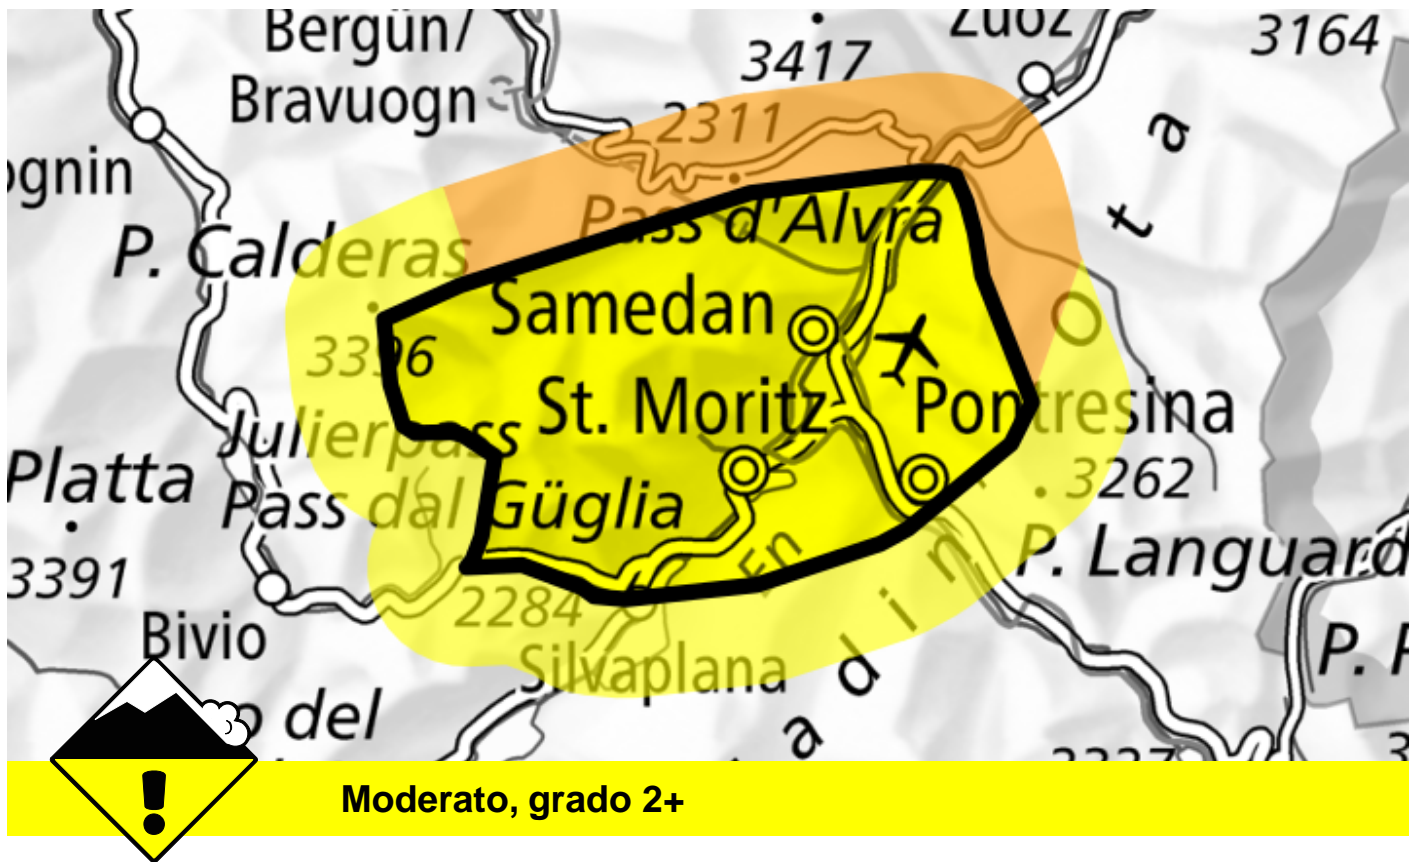

Pericolo valanghe

Previsione fino a: 29.11.2023, 17:00 / Prossimo aggiornamento: 29.11.2023, 17:00

Neve ventata

Punti pericolosi

Descrizione del pericolo

Gli accumuli di neve ventata degli ultimi giorni sono in parte instabili. Punti pericolosi si trovano soprattutto nelle conche, nei canaloni e dietro ai cambi di pendenza. Le valanghe possono a livello isolato raggiungere dimensioni medie. Gli accumuli di neve ventata dovrebbero essere valutati con attenzione sui pendii ripidi.

Attualmente il servizio di previsione valanghe dispone di informazioni limitate dal territorio. Il pericolo di valanghe dovrebbe quindi essere valutato con particolare attenzione sul posto.