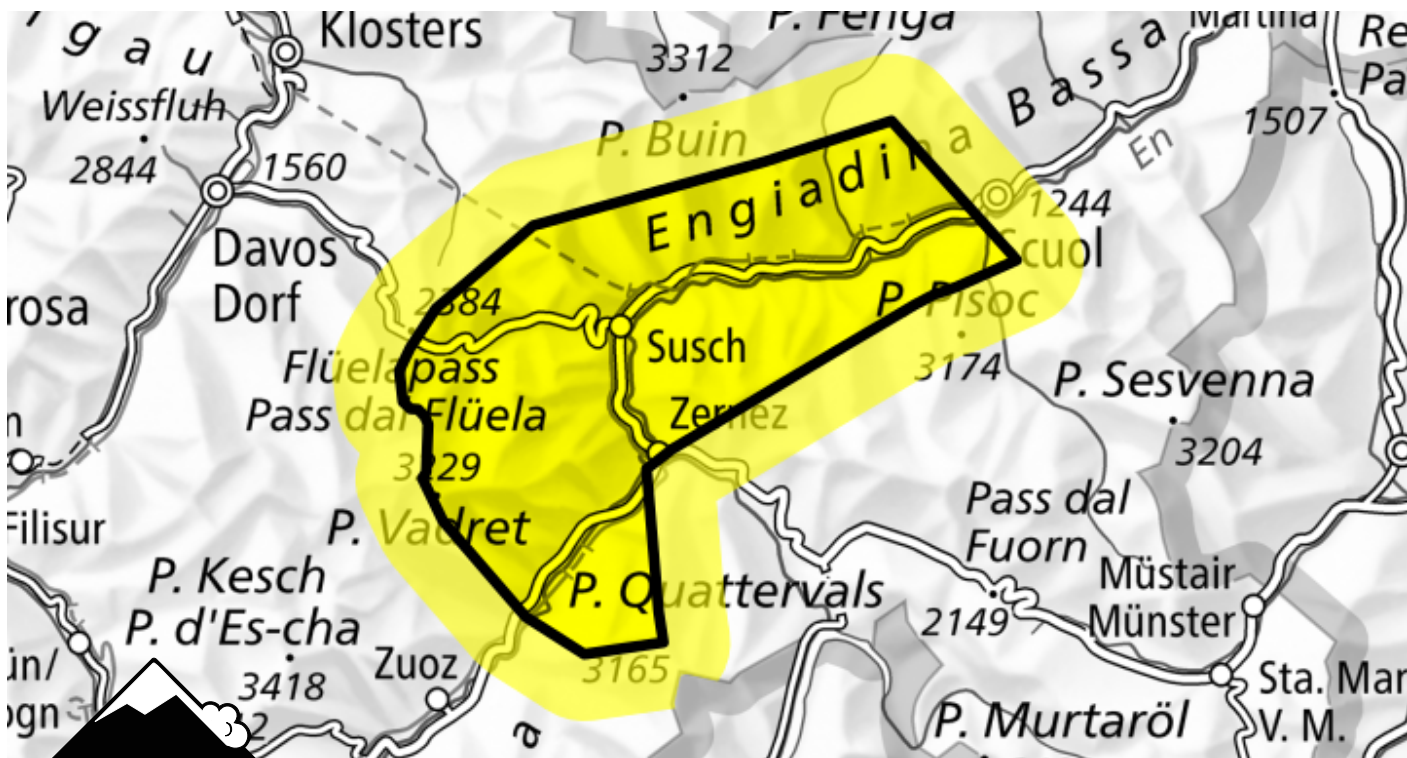

Pericolo valanghe

Previsione fino a: 23.2.2025, 17:00 / Prossimo aggiornamento: 23.2.2025, 08:00

Moderato (2=)

Strati deboli persistenti

Punti pericolosi

Descrizione del pericolo

Le valanghe possono subire un distacco nella neve vecchia e raggiungere dimensioni medie. I punti pericolosi sono piuttosto rari ma difficilmente individuabili anche da parte dell'escursionista esperto. Attenzione soprattutto sui pendii ombreggiati molto ripidi nelle zone escursionistiche poco frequentate.

Con vento da moderato a forte proveniente da sud nella giornata di sabato sui pendii esposti a nord si sono formati accumuli di neve ventata di piccole dimensioni. Questi ultimi dovrebbero essere valutati con attenzione sui pendii in cui è facile cadere.

Le escursioni richiedono una prudente scelta dell'itinerario.

Scala del pericolo

1 debole

2 moderato

3 marcato

4 forte

5 molto forte