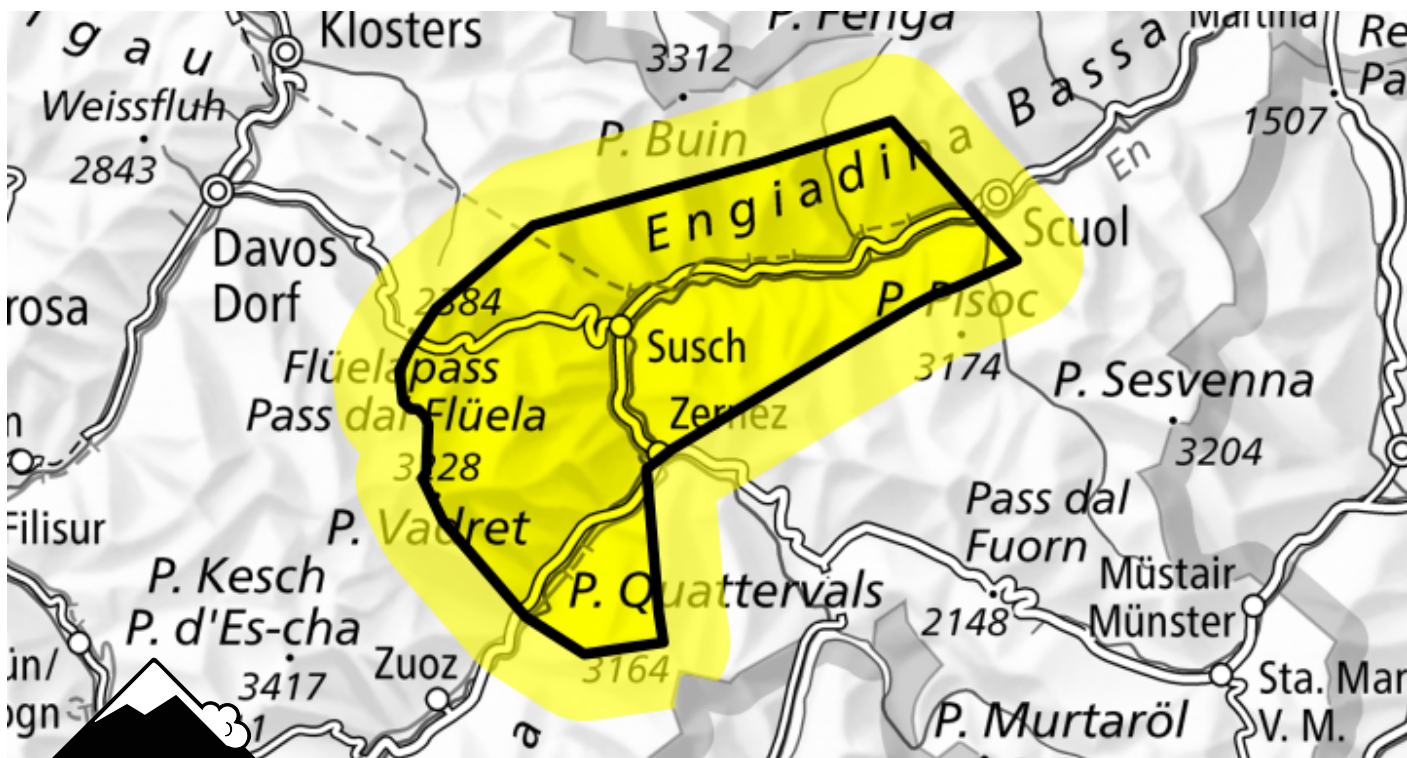

Pericolo valanghe

Previsione fino a: 9.12.2023, 17:00 / Prossimo aggiornamento: 9.12.2023, 17:00

Moderato (2=)

Lastroni da vento, Valanghe di slittamento

Punti pericolosi

Descrizione del pericolo

Gli accumuli di neve ventata nuovi e meno recenti possono in parte subire un distacco provocato. Inoltre, a livello molto isolato, le valanghe possono anche coinvolgere gli strati più profondi e raggiungere dimensioni medie. Questi punti pericolosi sono molto rari ma appena individuabili. Si consiglia una prudente scelta dell'itinerario. A tutte le esposizioni, sono ancora possibili valanghe per scivolamento di neve di medie dimensioni al di sotto dei 2200 m circa. Evitare le zone con rotture da scivolamento.

Scala del pericolo

1 debole

2 moderato

3 marcato

4 forte

5 molto forte