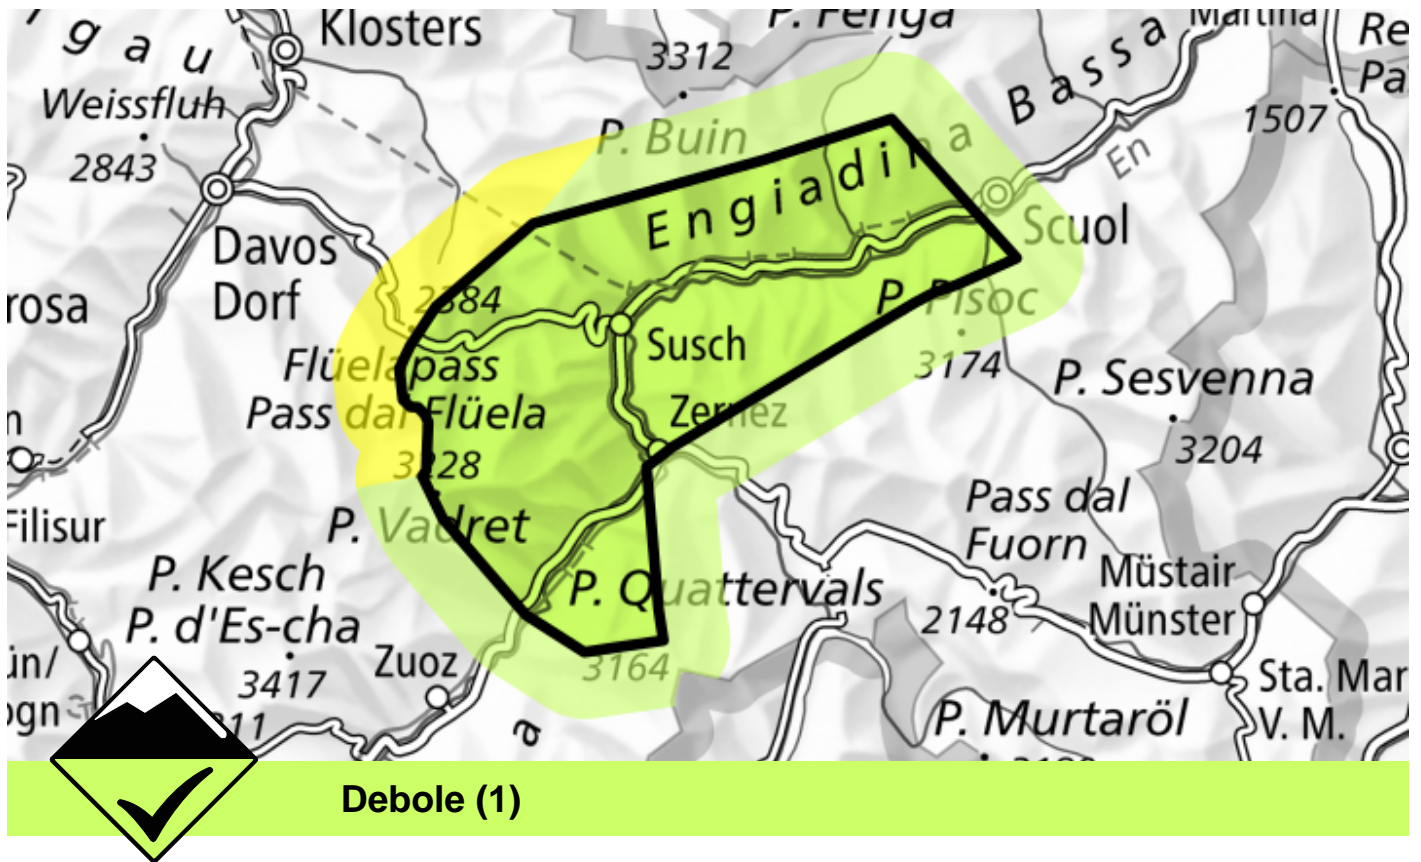

Pericolo valanghe

Previsione fino a: 4.12.2024, 17:00 / Prossimo aggiornamento: 4.12.2024, 17:00

Nessun problema valanghivo evidente

C'è ancora poca neve. Isolati punti pericolosi si trovano soprattutto sui pendii estremamente ripidi. Oltre al pericolo di seppellimento, occorre fare attenzione soprattutto al pericolo di trascinarsi e caduta.

Attualmente il servizio di previsione valanghe dispone di informazioni limitate dal territorio. Il pericolo di valanghe dovrebbe quindi essere valutato con particolare attenzione sul posto.

Scala del pericolo