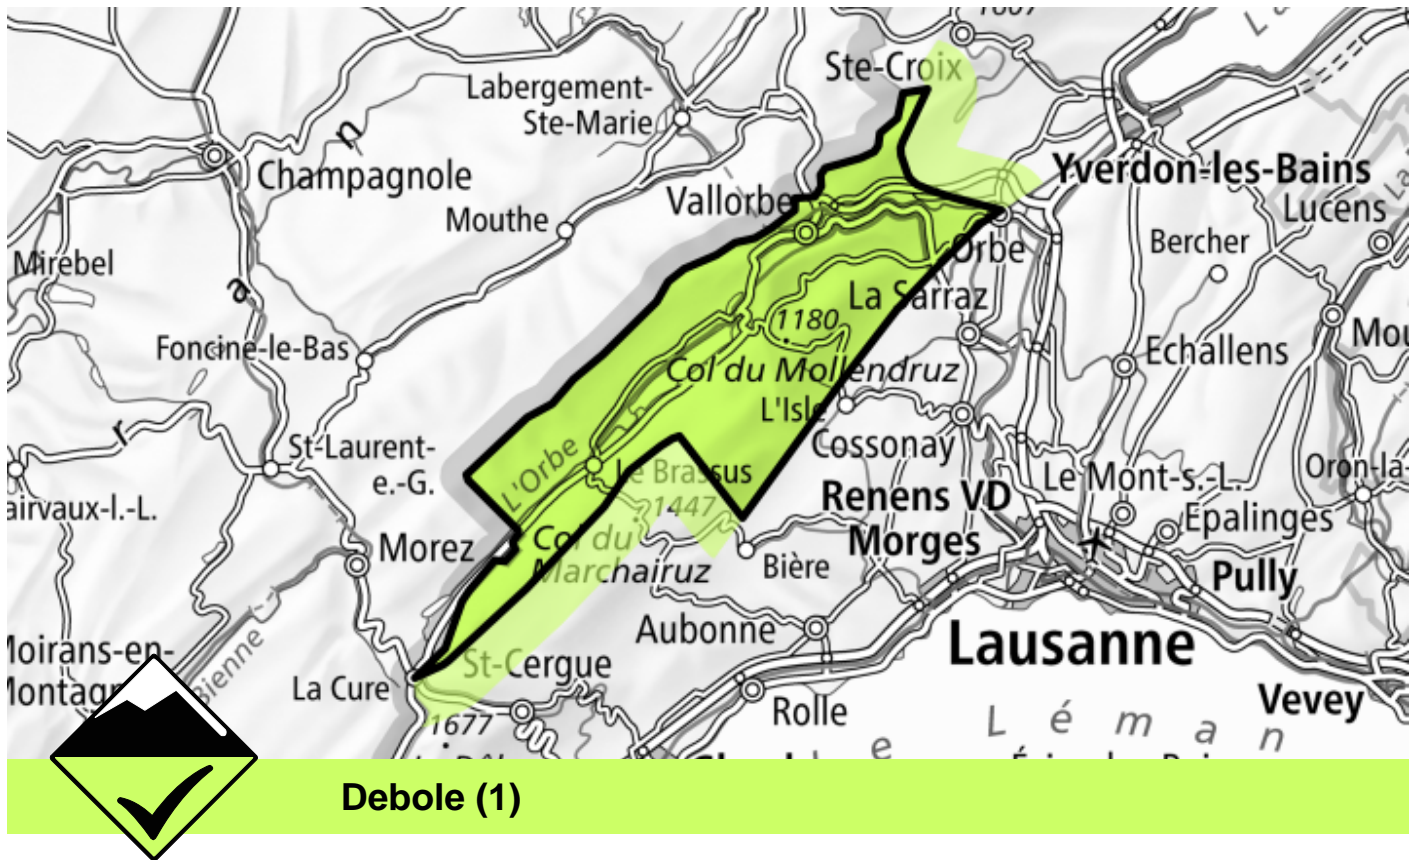

Pericolo valanghe

Previsione fino a: 9.12.2023, 17:00 / Prossimo aggiornamento: 9.12.2023, 17:00

Valanghe di slittamento, Neve bagnata

Sui pendii erbosi molto ripidi, sono possibili valanghe per scivolamento di neve di piccole e medie dimensioni. Con la pioggia, durante il pomeriggio sono possibili isolate colate bagnate. Attenzione al pericolo di trascinarsi e di caduta.