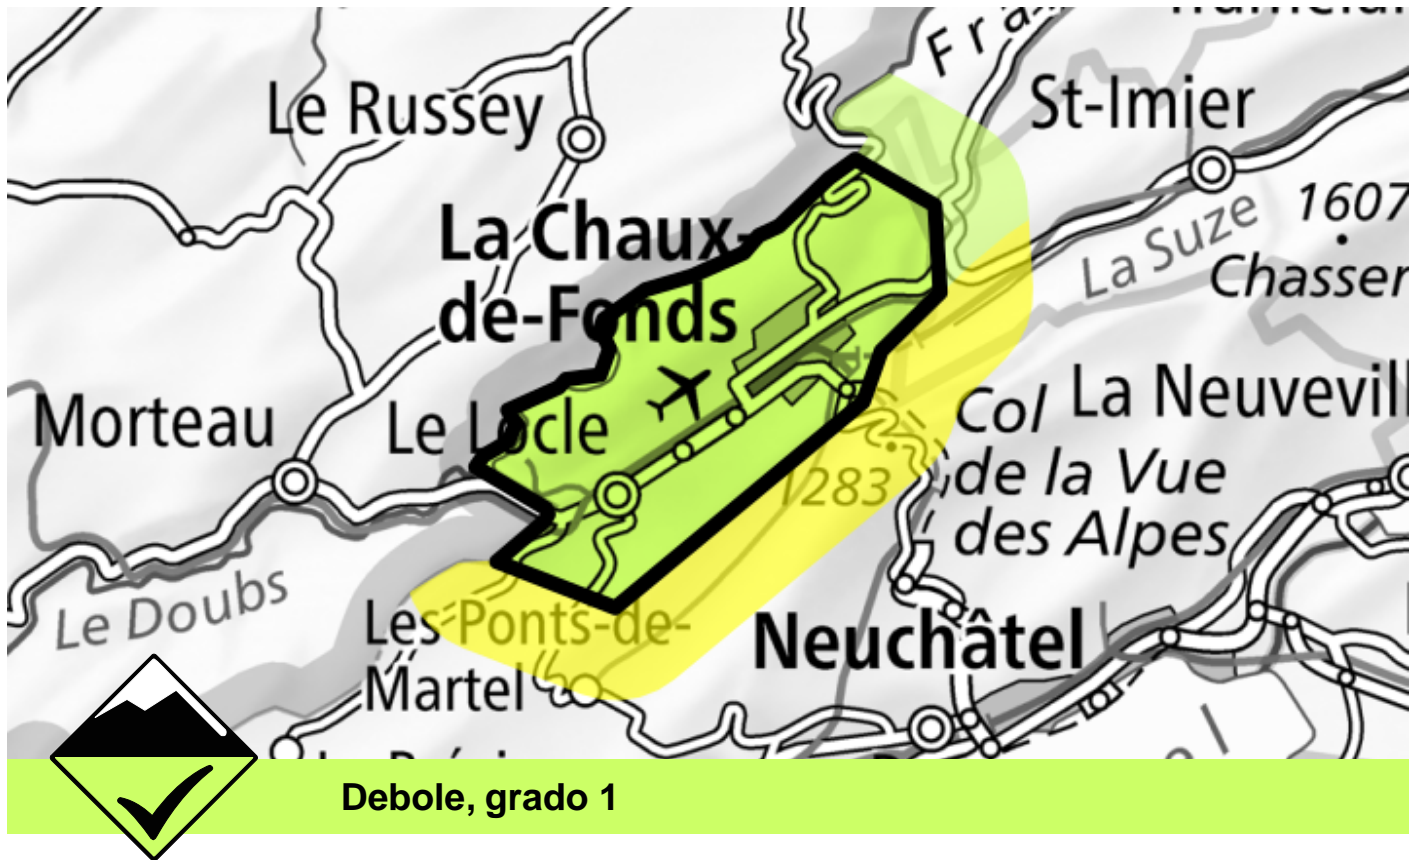

# Pericolo valanghe

Previsione fino a: 29.11.2023, 17:00 / Prossimo aggiornamento: 29.11.2023, 17:00

## Neve ventata

È presente solo poca neve. Gli ultimi accumuli di neve ventata dovrebbero essere valutati con attenzione soprattutto sui pendii estremamente ripidi. Attenzione al pericolo di trascinamento e di caduta.

Attualmente il servizio di previsione valanghe dispone di informazioni limitate dal territorio. Il pericolo di valanghe dovrebbe quindi essere valutato con particolare attenzione sul posto.

Scala del pericolo